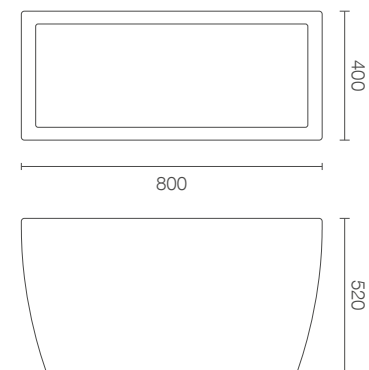

więcej na: www.terraform.pl

KOLORY BAZOWE (wykończenie: mat)

*zbliżony odpowiednik z palety RAL

WYMIARY / KUBATURA

88 152 779

POJEMNOŚĆ / WAGA / MATERIAŁ

54l / 6kg

polietylen

MODEL	KOD	WYMIARY (mm)
Soft Square Divider 80	88 152 779	800 x 400 x 520 h

W ZESTAWIE

system mobilny

DOBRCZE WIEDZIEĆ, ŻE...

100%RECYCLING

WODOODPORNE

ODPORNE
NA
USZKODZENIA
MECHANICZNE

ODPORNE
NA
ZMIENNE
WARUNKI
ATMOSFERYCZNE