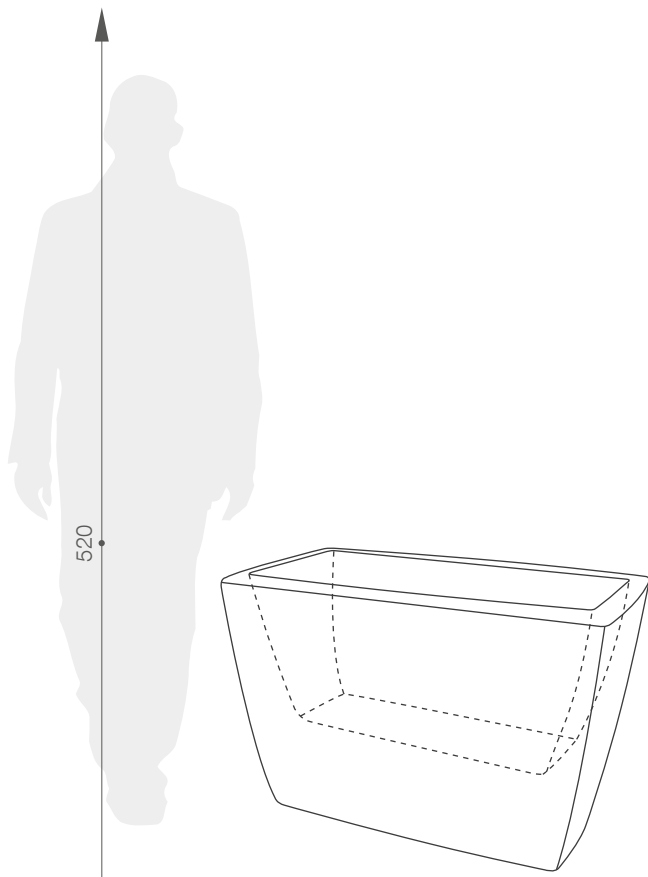

karta produktowa

SOFT SQUARE DIVIDER KOLEKCJA LONG

TerraForm
piękno czystej formy

KLASYK NA NOWO

Nowoczesna wersja donicy o klasycznych kształtach. Doskonale zorganizuje dowolną przestrzeń wokół siebie, stworzy niepowtarzalny wystrój. Jest bardzo lekka, dlatego można dowolnie decydować o jej usytuowaniu: wewnątrz lub na zewnątrz, gdzie stanie się nietypową ozdobą.

więcej na: www.terraform.pl

KOLORY BAZOWE (wykończenie: mat)

*zbliżony odpowiednik z palety RAL

WYMIARY / KUBATURA

88 152 779

POJEMNOŚĆ / WAGA / MATERIAŁ

54l / 6kg

polietylen

MODEL	KOD	WYMIARY (mm)
Soft Square Divider 80	88 152 779	800 x 400 x 520 h

W ZESTAWIE

system mobilny

DOBRCZE WIEDZIEĆ, ŻE...

100%RECYCLING

WODOODPORNE

ODPORNE
NA
USZKODZENIA
MECHANICZNE

ODPORNE
NA
ZMIENNE
WARUNKI
ATMOSFERYCZNE