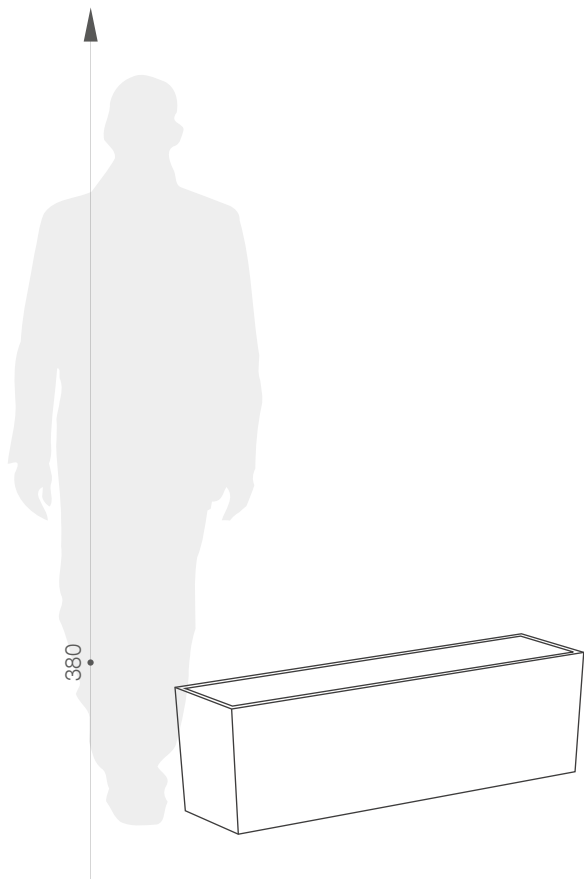

karta produktowa

SEPA KOLEKCJA LONG

TerraForm
piękno czystej formy

KOLORY BAZOWE (wykończenie: mat)

*zbliżony odpowiednik z palety RAL

WYMIARY / KUBATURA

TE 016 120

POJEMNOŚĆ / WAGA / MATERIAŁ

122l / 88kg

beton syntetyczny

MODEL

Sepa 120

KOD

TE 016 120

WYMIARY (mm)

1180 x 390 x 380 h