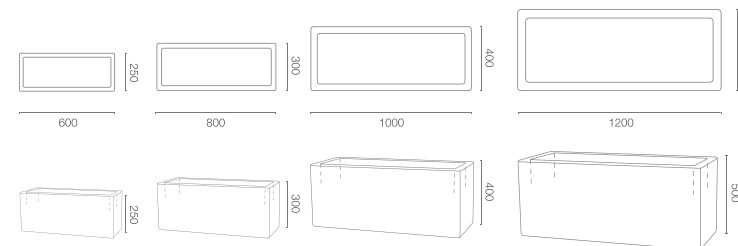

karta produktowa

SCHIO CASSA KOLEKCJA LONG

TerraForm
piękno czystej formy

KOLORY BAZOWE (wykończenie: mat)

*zbliżony odpowiednik z palety RAL

WYMIARY / KUBATURA

11 427 060

11 427 080

11 427 100

11 427 120

POJEMNOŚĆ / WAGA / MATERIAŁ

26l / 5,5kg

51l / 7kg

108l / 8kg

polietylen

MODEL

KOD

WYMIARY (mm)

Schio Cassa 60	11 427 060	600 x 250 x 250 h
Schio Cassa 80	11 427 080	800 x 300 x 300 h
Schio Cassa 100	11 427 100	1000 x 400 x 400 h
Schio Cassa 100	11 427 120	1000 x 500 x 500 h

DOBRCZE WIEDZIEĆ, ŻE...