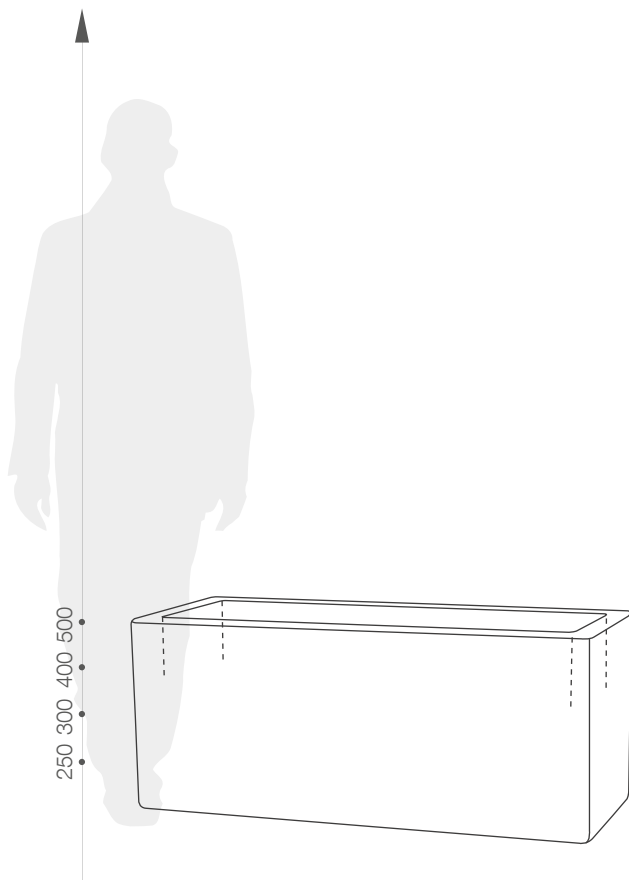

karta produktowa

SCHIO CASSA KOLEKCJA LONG

TerraForm
piękno czystej formy

KOLORY BAZOWE (wykończenie: mat)

*zbliżony odpowiednik z palety RAL

WYMIARY / KUBATURA

11 427 060

11 427 080

11 427 100

11 427 120

POJEMNOŚĆ / WAGA / MATERIAŁ

26l / 5,5kg

51l / 7kg

108l / 8kg

polietylen

MODEL

KOD

WYMIARY (mm)

Schio Cassa 60	11 427 060	600 x 250 x 250 h
Schio Cassa 80	11 427 080	800 x 300 x 300 h
Schio Cassa 100	11 427 100	1000 x 400 x 400 h
Schio Cassa 100	11 427 120	1000 x 500 x 500 h

DOBRCZE WIEDZIEĆ, ŻE...