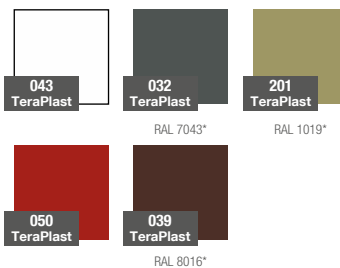

karta produktowa

SCHIO CASSA KOLEKCJA LONG

TerraForm
piękno czystej formy

KOLORY BAZOWE (wykończenie: mat)

*zbliżony odpowiednik z palety RAL

WYMIARY / KUBATURA

11 427 060

11 427 080