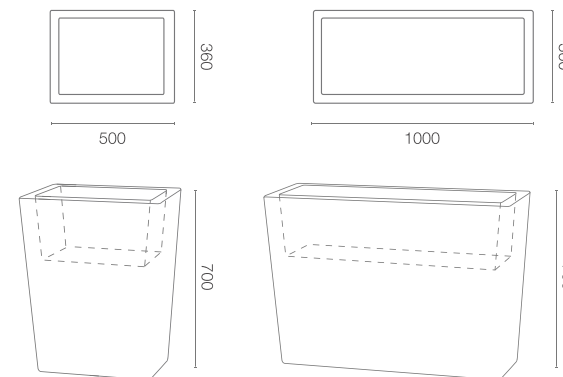

karta produktowa

## WYMIARY / KUBATURA

## POJEMNOŚĆ / WAGA / MATERIAŁ

31l / 7,5kg

70l / 9kg

polietylen

## WYMIARY (mm)

Schio Cassa Alta 50	11 428 050	500 x 360 x 700 h
Schio Cassa Alta 100	11 428 100	1000 x 360 x 700 h