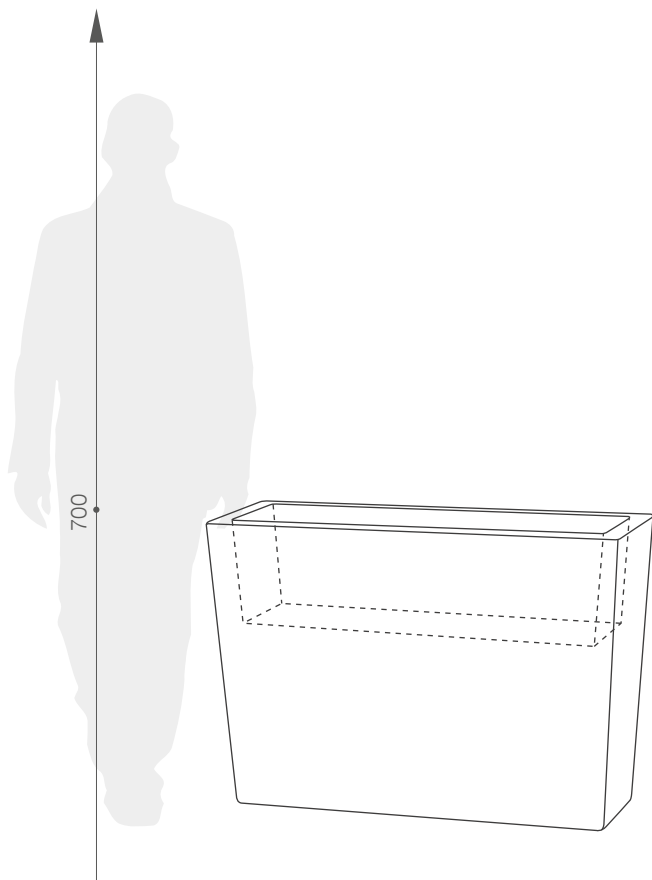

karta produktowa

## WYMIARY / KUBATURA

## POJEMNOŚĆ / WAGA / MATERIAŁ

31l / 7,5kg

70l / 9kg

polietylen

## WYMIARY (mm)

Schio Cassa Alta 50	11 428 050	500 x 360 x 700 h
Schio Cassa Alta 100	11 428 100	1000 x 360 x 700 h