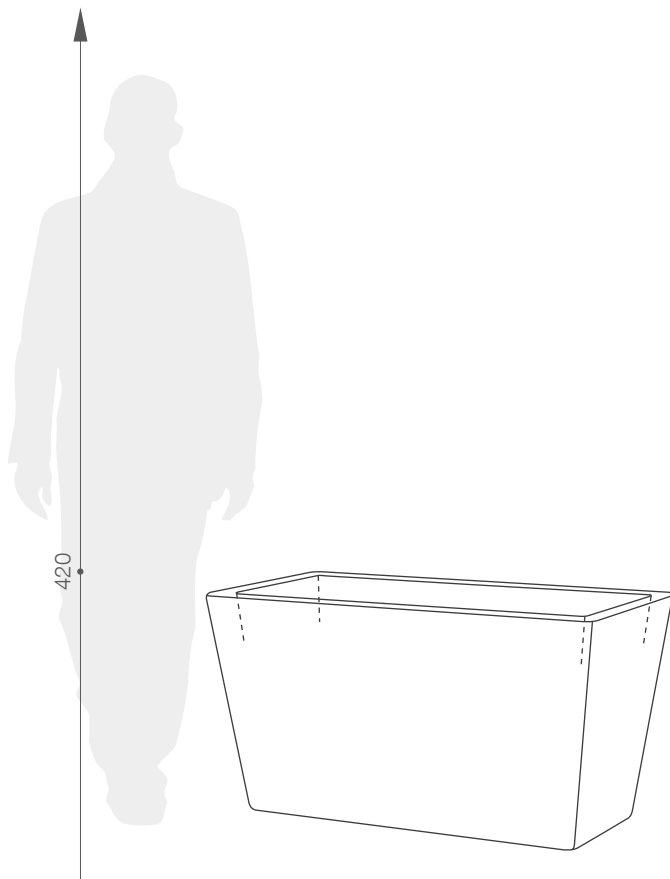

karta produktowa

PASUBIO CASSA

KOLEKCJA LONG

TerraForm
piękno czystej formy

KOLORY BAZOWE (wykończenie: mat)

*zbliżony odpowiednik z palety RAL

WYMIARY / KUBATURA

11 464 080

POJEMNOŚĆ / WAGA / MATERIAŁ

66l / 6,5kg

polietylen

MODEL

Pasubio Cassa 80

KOD

11 464 080

WYMIARY (mm)

800 x 400 x 420 h

DOBRCZE WIEDZIEĆ, ŻE...

100% RECYCLING

WODOODPORNE

ODPORNE
NA
USZKODZENIA
MECHANICZNE

ODPORNE
NA
ZMIENNE
WARUNKI
ATMOSFERYCZNE

+48 68 455 62 69 | info@terra-pl.eu

 www.terraform.pl