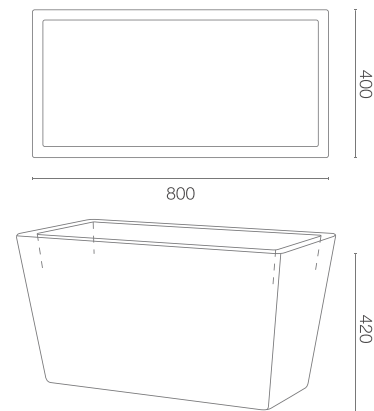

karta produktowa

PASUBIO CASSA

KOLEKCJA LONG

TerraForm
piękno czystej formy

KOLORY BAZOWE (wykończenie: mat)

*zbliżony odpowiednik z palety RAL

WYMIARY / KUBATURA

11 464 080

POJEMNOŚĆ / WAGA / MATERIAŁ

66l / 6,5kg

polietylen

MODEL

Pasubio Cassa 80

KOD

11 464 080

WYMIARY (mm)

800 x 400 x 420 h

DOBRCZE WIEDZIEĆ, ŻE...

100% RECYCLING

WODOODPORNE

ODPORNE
NA
USZKODZENIA
MECHANICZNE

ODPORNE
NA
ZMIENNE
WARUNKI
ATMOSFERYCZNE

+48 68 455 62 69 | info@terra-pl.eu

 www.terraform.pl