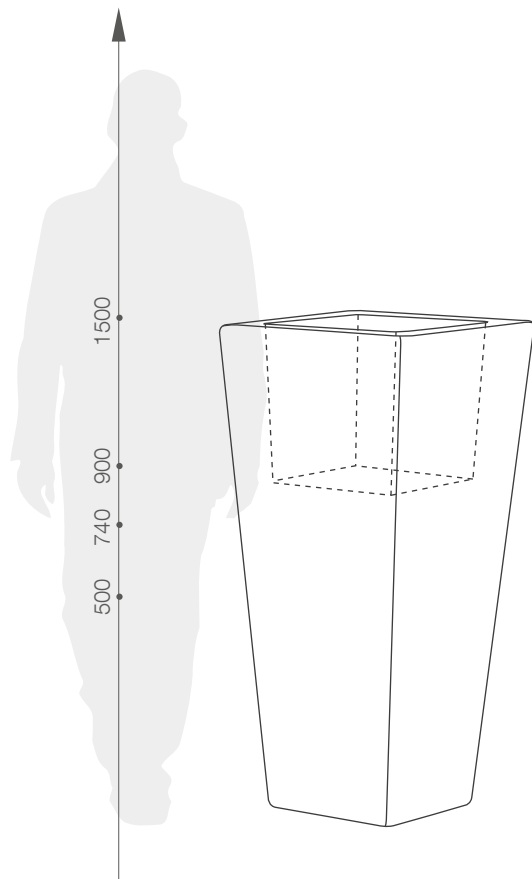

karta produktowa

Y-POT LIGHT

KOLEKCJA LIGHT

TerraForm
piękno czystej formy

SMUKŁY DESIGN

Podłużna i smukła sylwetka powoduje, że ta świecąca donica wydaje się bardziej subtelna i delikatna. Swoją obecnością nadaje otoczeniu elegancji i szyku. Mnogość rozmiarów ułatwia zastosowanie jej w różnych przestrzeniach. Już samo podświetlenie donicy skutecznie podkreśla klimat miejsca.

więcej na: www.terraform.pl

KOLORY BAZOWE (wykończenie: mat)

WYMIARY / KUBATURA

LP PIR055

LP PIR072

LP PIR090

LP PIR150

POJEMNOŚĆ / WAGA / MATERIAŁ

30l / 8kg

36l / 7kg

60l / 9kg

135l / 33kg

polietylen

MODEL	KOD	WYMIARY (mm)
Y-Pot Light 50	LP PIR055	550 x 550 x 500 h
Y-Pot Light 75	LP PIR072	430 x 430 x 740 h
Y-Pot Light 90	LP PIR090	430 x 430 x 900 h
Y-Pot Light 150	LP PIR150	750 x 750 x 1500 h