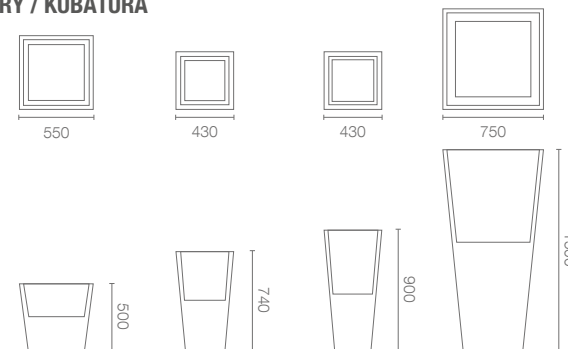

karta produktowa

Y-POT LIGHT

KOLEKCJA LIGHT

TerraForm
piękno czystej formy

SMUKŁY DESIGN

Podłużna i smukła sylwetka powoduje, że ta świecąca donica wydaje się bardziej subtelna i delikatna. Swoją obecnością nadaje otoczeniu elegancji i szyku. Mnogość rozmiarów ułatwia zastosowanie jej w różnych przestrzeniach. Już samo podświetlenie donicy skutecznie podkreśla klimat miejsca.

więcej na: www.terraform.pl

KOLORY BAZOWE (wykończenie: mat)

WYMIARY / KUBATURA

LP PIR055

LP PIR072

LP PIR090

LP PIR150

POJEMNOŚĆ / WAGA / MATERIAŁ

30l / 8kg

36l / 7kg

60l / 9kg

135l / 33kg

polietylen

MODEL	KOD	WYMIARY (mm)
Y-Pot Light 50	LP PIR055	550 x 550 x 500 h
Y-Pot Light 75	LP PIR072	430 x 430 x 740 h
Y-Pot Light 90	LP PIR090	430 x 430 x 900 h
Y-Pot Light 150	LP PIR150	750 x 750 x 1500 h