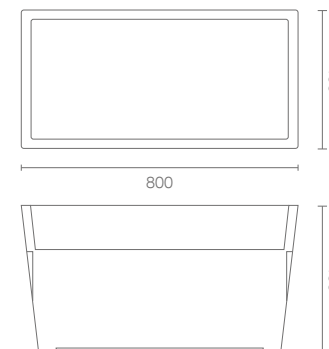

karta produktowa

THIENE CASSA LIGHT KOLEKCJA LIGHT

TerraForm
piękno czystej formy

KLASYCZNY DESIGN

Ponadczasowa ozdobna donica o klasycznym kształcie i niewielkich rozmiarach. Pomieści dwie rośliny. Dostępna w kilku wariantach podświetlenia, dzięki czemu sprawdzi się w każdym pomieszczeniu. Można usytuować ją na pierwszym planie wnętrza, może ona również być tylko dodatkiem, który idealnie wpisze się w całość.

więcej na: www.terraform.pl

KOLORY BAZOWE (wykończenie: mat)

WYMIARY / KUBATURA

05 421 080

POJEMNOŚĆ / WAGA / MATERIAŁ

72l / 7kg

polietylen

MODEL

KOD

WYMIARY (mm)

Thiene Cassa Light in 45	05 421 080	800 x 400 x 420 h
Thiene Cassa Light out 45	13 421 080	800 x 400 x 420 h

W ZESTAWIE

żarówka energooszczędna E27

DOBRCZE WIEDZIEĆ, ŻE...

+48 68 455 62 69 | info@terra-pl.eu