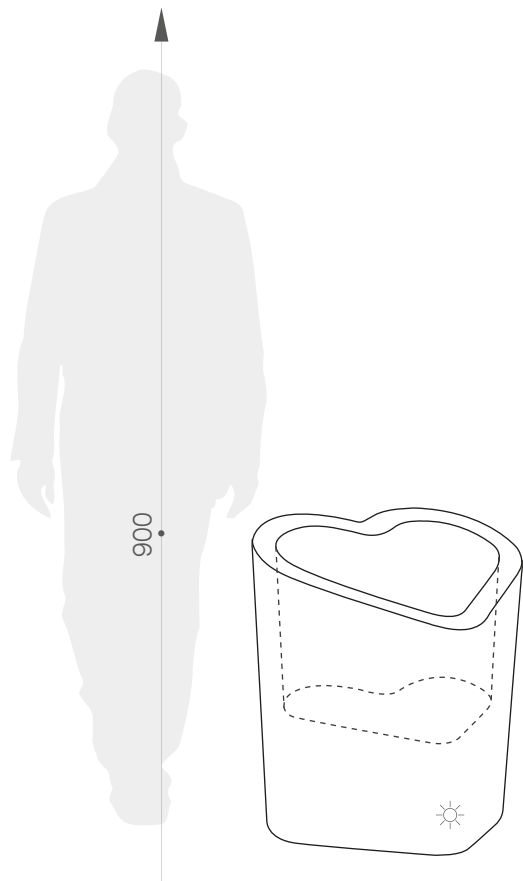

karta produktowa

MON AMOUR LIGHT

KOLEKCJA LIGHT

TerraForm
piękno czystej formy

KOLORY BAZOWE (wykończenie: mat)

WYMIARY / KUBATURA

LP MNA070

POJEMNOŚĆ / WAGA / MATERIAŁ

93l / 23kg

polietylen

MODEL

Mon Amour Light 70

KOD

LP MNA070

WYMIARY (mm)

800 x 680 x 900 h