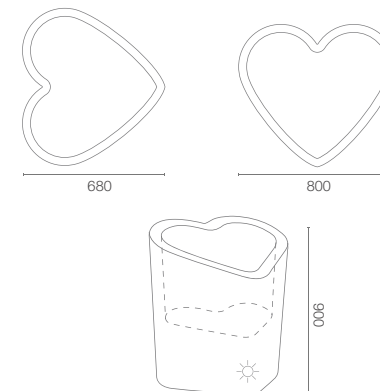

karta produktowa

MON AMOUR LIGHT

KOLEKCJA LIGHT

TerraForm
piękno czystej formy

KOLORY BAZOWE (wykończenie: mat)

WYMIARY / KUBATURA

LP MNA070

POJEMNOŚĆ / WAGA / MATERIAŁ

93l / 23kg

polietylen

MODEL

Mon Amour Light 70

KOD

LP MNA070

WYMIARY (mm)

800 x 680 x 900 h