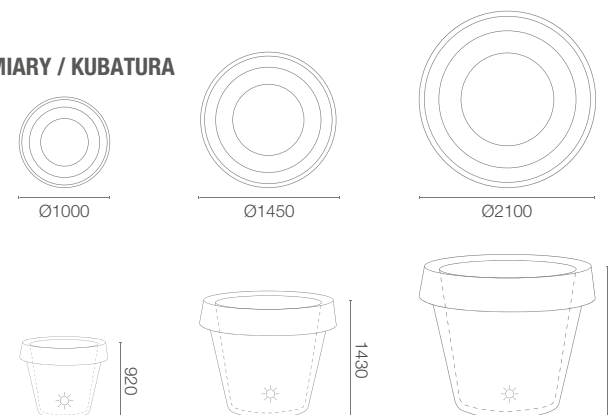

## WYMIARY / KUBATURA

LP SFC090

LP SFC130

LP SFC180

## WYMIARY (mm)

Gio Tondo 110 Light	LP SFC090	ø 1100 x 920 h
Gio Tondo 145 Light	LP SFC130	ø 1450 x 1430 h
Gio Tondo 210 Light	LP SFC180	ø 2100 x 1840 h