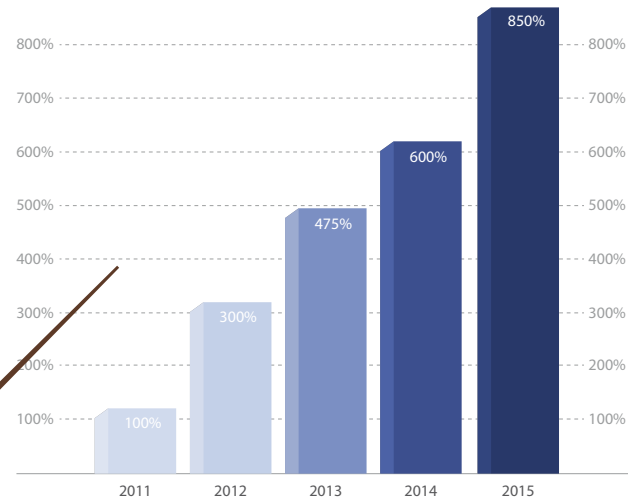

Nasz wspólny sukces

” Od kilku lat coraz bardziej popularny staje się **trend korzystania przez jednostki budżetowe z kompleksowych realizacji zleceń w zakresie kształtowania zieleni miejskiej.**