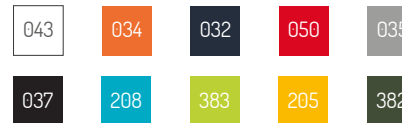

KEVIN

LAMPA

MATERIAŁ

polietylen

SPOSÓB MONTAŻU

- wolnostojąca, do podwieszenia lub do podłoża
- kompatybilny z mocowaniem kwietników W600 i Jiflor (na lampy)

SPOSÓB ARANŻACJI

do wnętrza i na zewnątrz

KOLOR STANDARDOWY

KOLOR LIGHT

System oświetleniowy: przewodowy E27
lub bezprzewodowy moduł RGB

STEROWANIE PILOTEM
zmieniaj światło pilotem

DOWOLNE MIEJSCE
ustaw wewnątrz lub
na zewnątrz

W ZESTAWIE LIGHT
żarówka ECO E27

NISKO I WYSOKO
postaw lub zawieś

Model	Wymiary	Waga	Cena Standard	Cena z oprawką E27	Cena z modułem RGB i pilotem bezprzewodowym
Kevin 60	42x15x60 H cm	3 kg	199 zł	x	x
Kevin 60 Light	42x15x60 H cm	3 kg	x	259 zł / 299 zł*	399 zł
Kevin 100	70x20x100 H cm	7 kg	449 zł	x	x
Kevin 100 Light	70x20x100 H cm	7 kg	x	499 zł / 599 zł*	649 zł
Kevin 140	100x28x140 H cm	13,5 kg	499 zł	x	x
Kevin 140 Light	100x28x140 H cm	13,5 kg	x	559 zł / 659 zł*	699 zł

* IN / OUT - IN zastosowanie do wewnątrz / OUT na zewnątrz, żarówka ECO 15W w zestawie

Akcesoria	Cena
Żarówka LED RGB (z gwintem E27)	35 zł
Żarówka LED PLAY (z gwintem E27)	270 zł
Mocowanie Kevina na lampę standard	25 zł
Mocowanie Kevina na lampę extra (kwietnika W600, Jiflor 600)	80 zł
Okleina jednostronna na Kevin 60	50 zł
Okleina jednostronna na Kevin 100	100 zł
Okleina jednostronna na Kevin 140	150 zł
Linka do podwieszania	25 zł