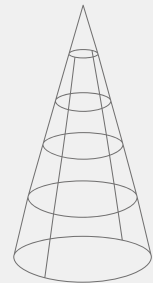

DOWOLNE MIEJSCE
ustaw wewnątrz lub
na zewnątrz

Model	Wysokość	Średnica podstawy	Waga	Długość girlandy	Cena z girlandą	Cena bez girlandy	Cena wynajmu
Terra Christmas Tree 160 (Gianto 95)	160 cm	Ø75 cm	32kg	27 mb	950 zł	500 zł	500 zł
Terra Christmas Tree 200 (H700, H1100, Gianto 120)	198 cm	Ø100 cm	40 kg	32 mb	1190 zł	615 zł	600 zł
Terra Christmas Tree 200 ½	198 cm	Ø100 cm	20 kg	15,5 mb	775 zł	465 zł	400 zł
Terra Christmas Tree 300 (H750, H1200)	295 cm	Ø150 cm	83 kg	59 mb	2190 zł	1215 zł	1100 zł
Terra Christmas Tree 300 ½	295 cm	Ø150 cm	42 kg	29,5 mb	1425 zł	855 zł	750 zł
Terra Christmas Tree 470 (H2000, H2400, H3000, H3400)	470 cm	Ø240 cm	226 kg	167 mb	4890 zł	2960 zł	2450 zł
Terra Christmas Tree 470 ½	470 cm	Ø240 cm	113 kg	83,5 mb	3150 zł	1890 zł	1600 zł
Terra Christmas Tree 650	645 cm	Ø330 cm	425 kg	303 mb	9350 zł	5100 zł	4700 zł