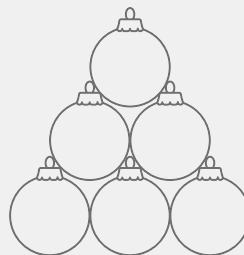

PIRAMIDA BOMBEK

Czy jest coś lepszego niż świąteczna dekoracja z wielką bombką w roli głównej? Wyłącznie kompozycja z użyciem większej liczby barwnych, kulistych ozdób. Dzięki wewnętrznej konstrukcji bombki XXL mogą z łatwością stworzyć imponującą piramidę – zdecyduj o kolorach i potyskujących dodatkach, baw się formą świątecznych miejskich dekoracji

X-MASS BALL

PIRAMIDA BOMBEK

MATERIAŁ

fiberglass

SPOSÓB MONTAŻU

piramida

SPOSÓB ARANŻACJI

do wnętrza i na zewnątrz

KOLOR STANDARDOWY

OPCJONALNIE

- Kolor niestandardowy: RAL(+20% ceny podstawowej)

W WERSJI XXL
wybierz rozmiar

EFEKT BLASKU
dodaj brokat

MODUŁOWY
zbuduj zestaw

Model	Wymiary a/h	Ilość w zestawie	Cena
X - mas Ball 40 / 10	120 x 109 cm	6+3+1	6400 zł
X - mas Ball 50 / 10	150 x 137 cm	6+3+1	7400 zł
X - mas Ball 60 / 10	180 x 164 cm	6+3+1	8400 zł
X - mas Ball 70 / 10	210 x 191 cm	6+3+1	10 000 zł
X - mas Ball 80 / 10	240 x 218 cm	6+3+1	13 000 zł
X - mas Ball 100 / 10	300 x 273 cm	6+3+1	16 000 zł

Model	Wymiary a/h	Ilość w zestawie	Cena
X - Mas Ball 40 / 4	80 x 75 cm	3+1	2560 zł
X - Mas Ball 50 / 4	100 x 93 cm	3+1	2960 zł
X - Mas Ball 60 / 4	120 x 112 cm	3+1	3360 zł
X - Mas Ball 70 / 4	140 x 131 cm	3+1	4000 zł
X - Mas Ball 80 / 4	160 x 149 cm	3+1	5200 zł
X - Mas Ball 100 / 4	200 x 187 cm	3+1	6400 zł