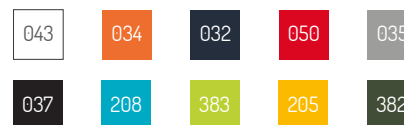

ASTRO

LAMPA

MATERIAŁ

polietylen

SPOSÓB MONTAŻU

wolnostojąca, do podwieszenia lub do podłoża

SPOSÓB ARANŻACJI

do wnętrza i na zewnątrz

KOLOR STANDARDOWY

KOLOR LIGHT

System oświetleniowy: przewodowy E27
lub bezprzewodowy moduł RGB

STEROWANIE PILOTEM
zmieniaj światło pilotem

DOWOLNE MIEJSCE
ustaw wewnątrz lub
na zewnątrz

W ZESTAWIE LIGHT
żarówka ECO E27

NISKO I WYSOKO
postaw lub zawieś

Model	Wymiary	Waga	Cena Standard	Cena z oprawką E27	Cena z modułem RGB i pilotem bezprzewodowym
Astro 50 (043)	52x15x50 H cm	4,5 kg	199 zł		
Astro 50 Light (033)	52x15x50 H cm	4,5 kg		259 zł / 299 zł*	399 zł
Astro 50 (034-382)	52x15x50 H cm	4,5 kg	289 zł		
Astro 50 Light (050)	52x15x50 H cm	4,5 kg		349 zł / 389 zł*	489 zł

* (...) - zakres kolorów standardowych oraz kolorów light

* IN / OUT - IN zastosowanie do wewnątrz / OUT na zewnątrz, żarówka ECO 15W w zestawie

Akcesoria	Cena
Żarówka LED RGB (z gwintem E27)	35 zł
Żarówka LED PLAY (z gwintem E27)	270 zł
Mocowanie Astro na lampę standard	25 zł
Mocowanie Astro na lampę extra (kwietnika W600, Jiflor 600)	80 zł
Linka do podwieszania	25 zł