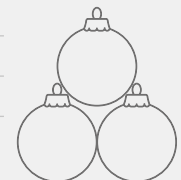

KOLOR STANDARDOWY

OPCJONALNIE

- Kolor niestandardowy: RAL(+20% ceny podstawowej)

W WERSJI XXL
wybierz rozmiar

EFEKT BLASKU
dodaj brokat

MODUŁOWY
zbuduj zestaw

Model	Wymiary a/h	Ilość w zestawie	Cena
X - mas Ball 40 / 10	120 x 109 cm	6+3+1	6400 zł
X - mas Ball 50 / 10	150 x 137 cm	6+3+1	7400 zł
X - mas Ball 60 / 10	180 x 164 cm	6+3+1	8400 zł
X - mas Ball 70 / 10	210 x 191 cm	6+3+1	10 000 zł
X - mas Ball 80 / 10	240 x 218 cm	6+3+1	13 000 zł
X - mas Ball 100 / 10	300 x 273 cm	6+3+1	16 000 zł

Model	Wymiary a/h	Ilość w zestawie	Cena
X - Mas Ball 40 / 4	80 x 75 cm	3+1	2560 zł
X - Mas Ball 50 / 4	100 x 93 cm	3+1	2960 zł
X - Mas Ball 60 / 4	120 x 112 cm	3+1	3360 zł
X - Mas Ball 70 / 4	140 x 131 cm	3+1	4000 zł
X - Mas Ball 80 / 4	160 x 149 cm	3+1	5200 zł
X - Mas Ball 100 / 4	200 x 187 cm	3+1	6400 zł