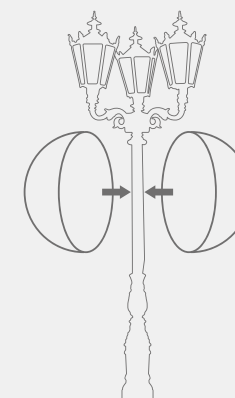

TERRA CHRISTMAS BALL

NAKŁADKI NA WISZĄCE KWIETNIKI

MATERIAŁ

stal nierdzewna oraz girlanda świerkowa z certyfikowanej folii PCV

SPOSÓB MONTAŻU

- obie półkule skręcane są śrubami lub spinane opaskami zaciskowymi z tworzywa sztucznego
- mocowanie kompatybilne z mocowaniami kwietników W600
- mocowanie górne lub dolne zależnie od średnicy lampy

SPOSÓB ARANŻACJI

nakładka na kwietniki na lampę – W600 oraz Jiflor girlanda świerkowa z certyfikowanej folii PCV

Zapytaj Opiekuna Handlowego o:

- Gwiazda – Seria „Królewska”
- Kula Gigant – Seria „Apollo”
- Kula – Seria „Jeżyk”
- Stroik wiszący – Seria „Perfekt”
- Bałwan – nakładka z girlandy na H1200 oraz H2400

KOLOR STANDARDOWY

KOLOR NIESTANDARDOWY

OPCJONALNIE

- Ozdoby świąteczne: bombki różnych wielkości i kolorów, światła LED zimne lub ciepłe z możliwością funkcji flash, inne

W WERSJI XXL
wybierz rozmiar

PRODUKT POLSKI
rodzime rozwiązania

GWARANCJA
pewność na lata

Model	Wymiary	Waga	Cena*	Cena wynajmu*
Christmas Ball 50	Ø50 cm	6kg	350 zł	200 zł
Christmas Ball 70 / nakładka na W600	Ø70 cm	11 kg	550 zł	300 zł
Christmas Ball 100	Ø100 cm	22kg	1250 zł	700 zł

* dla zielonej girlandy

Informacji na temat innych dekoracji świątecznych z girlandy świerkowej udzieli Opiekun Handlowy:

t: +48 68 455 62 69
e: info@terra-pl.eu

Podane ceny są cenami netto (+23% VAT)