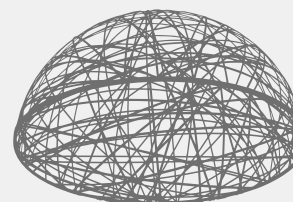

GRA ŚWIATEŁ
wybierz swój kolor

NIEMIECKA PRECYZJA
doceń jakość wykonania

W WERSJI XXL
wybierz rozmiar

DOWOLNE MIEJSCE
ustaw wewnątrz lub
na zewnątrz

Model	Wymiary	Waga	Cena
Globus 3D ½ 25	Ø 25 cm	0,2 kg	203 zł
Globus 3D ½ 40	Ø 40 cm	0,4 kg	221 zł
Globus 3D ½ 50	Ø 50 cm	0,6 kg	293 zł
Globus 3D ½ 75	Ø 75 cm	1,3 kg	360 zł
Globus 3D ½ 100	Ø 100 cm	2,2 kg	446 zł
Globus 3D ½ 130	Ø 130 cm	4,8 kg	671 zł
Globus 3D ½ 160	Ø 160 cm	6 kg	1121 zł
Globus 3D ½ 190	Ø 190 cm	7,5 kg	1346 zł