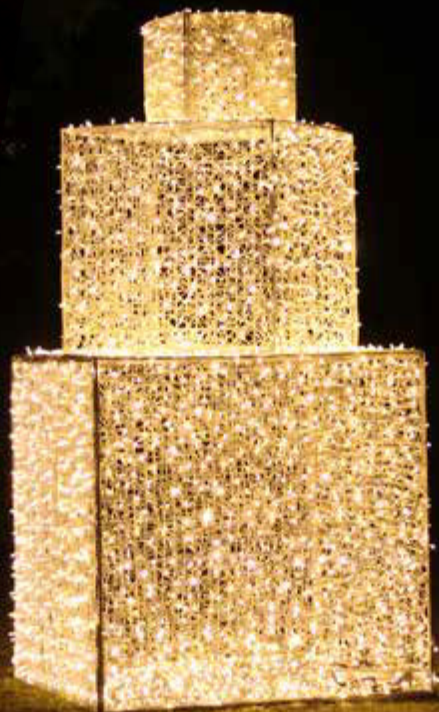

3D KOSTKA

CUBE

3D Kostka CUBE

40 × 40 × 40CM	BIAŁY	1600 GR.	900039
50 × 50 × 50CM	BIAŁY	2600 GR.	900024
75 × 75 × 75CM	BIAŁY	5000 GR.	900025
100 × 100 × 100CM	BIAŁY	8000 GR.	900014