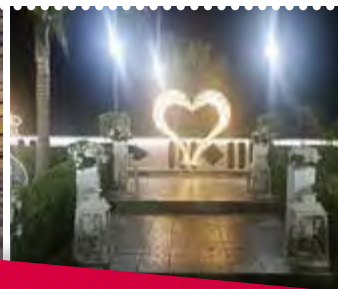

Dwie otwarte połówki serca OPEN HALF

180 × 90CM	BIAŁY	1200 GR.	900454
------------	-------	----------	--------

SERCE 3D HEART

7

Serce 3D- połówka HALF

50 × 12,5CM	CZERWONY	500 GR.	900468
75 × 19CM	CZERWONY	1200 GR.	900469
100 × 25CM	CZERWONY	2000 GR.	900470