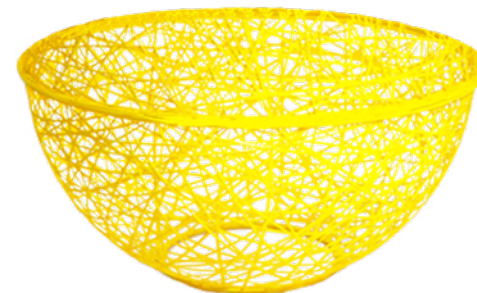

SZUKASZ PRODUKTU W INNYM KOLORZE?

Kolory niestandardowe:
pozostałe kolory RAL +35% ceny podstawowej
Zapytaj o szczegóły opiekuna handlowego.

MODEL	WYMIARY (cm)	WAGA
EGG 1/2 40	Ø40x41 h	0,7 kg
EGG 1/2 50	Ø50x53 h	1,2 kg
EGG 1/2 75	Ø75 x 79 h	2,5 kg
EGG 1/2 100	Ø100 x 102 h	4,2 kg

30 Kostrzyn nad Odrą - 1.Egg 100 / 2.Egg 50 / 3.Egg 75

GLOBUS 1/2

Ażurowa kula - połówka

Ażurowa dekoracja w kształcie półkuli. W okresie Wielkanocy sprawdzi się jako podstawa jajka, a następnie przekształci się w niebanalny kwietnik – do wykorzystania w zieleni miejskiej przez cały rok. Ozdoba wykonana z fibreglassu, przez co jest bardzo wytrzymała, a jednocześnie lekka.

GLOBUS 1/2
Z PŁASKIM DNEM

GLOBUS 1/2
Z OKRĄGŁYM DNEM

KOLOR STANDARDOWY

RAL 9016

SZUKASZ PRODUKTU W INNYM KOLORZE?

Zapytaj o szczegóły opiekuna handlowego.

MODEL	WYMIARY (cm)	WAGA
GLOBUS 1/2 40	Ø40x19 h	0,4 kg
GLOBUS 1/2 50	Ø50x25 h	0,6 kg
GLOBUS 1/2 75	Ø75 x 37 h	1,3 kg
GLOBUS 1/2 100	Ø100 x 50 h	2,2 kg