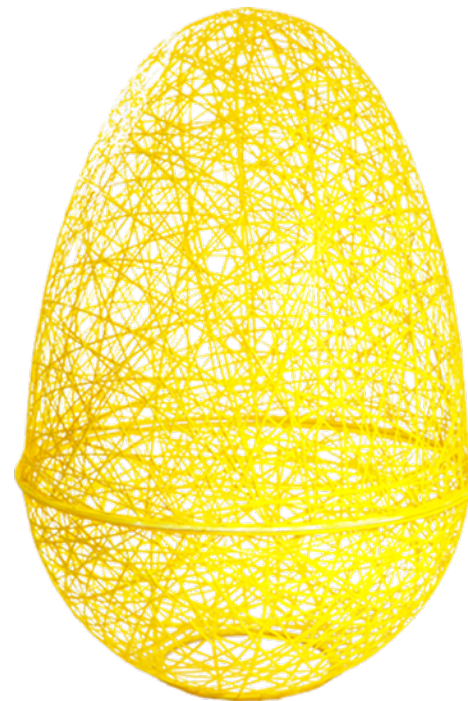

EGG

Ażurowe jajo

Najbardziej znany symbol Wielkanocy w nieco innej odstonie. To niezwykle delikatna, ażurowa dekoracja w kształcie jajka, która z łatwością pomoże wykreować prawdziwie świąteczny klimat. Przestrzenna forma sprawia, że dekoracja zachwyca niezależnie od ustawienia. Precyzyjne, ręczne wykonanie to gwarancja niepowtarzalnej dekoracji!