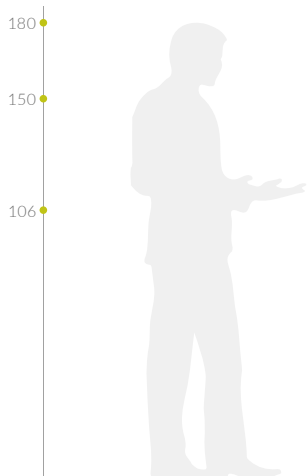

Czy wiesz że...?

Dekoracje ażurowe mają subtelną formę, atrakcyjną także bez oświetlenia.

KOLORY STANDARDOWE

RAL 9016

KOLORY NIESTANDARDOWE

+20% ceny podstawowej

RAL 1023

RAL 6018

SZUKASZ PRODUKTU W INNYM KOLORZE?

Kolory niestandardowe:
pozostałe kolory RAL +35% ceny podstawowej
Zapytaj o szczegóły opiekuna handlowego.

MODEL	WYMIARY (cm)	WAGA
ZAJĄC STOJĄCY	79 x 150 h	1,5 kg
ZAJĄC SIEDZĄCY	120 x 106 h	1,5 kg