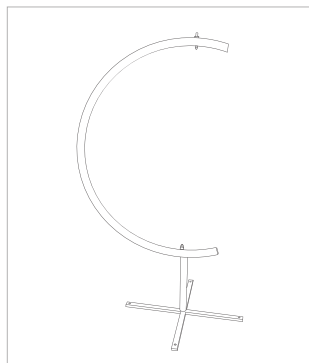

Wieszak „C”

Zastosowanie:
powierzchnie płaskie
i okrągłe (ściana, stół)

Kompatybilność:
T75, T100, T120

Kolor standardowy:
czarny

Stojak „C”

Zastosowanie:
podłogę z możliwością
mocowania

Kompatybilność:
T75, T100, T120