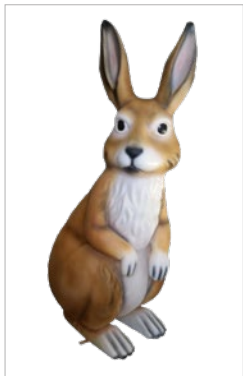

FIGURY

z fibreglassu i żywicy poliestrowej

SZUKASZ PRODUKTU W INNYM KOLORZE?

Kolor niestandardowy: RAL (+20% ceny podstawowej)

Zapytaj o szczegóły opiekuna handlowego.