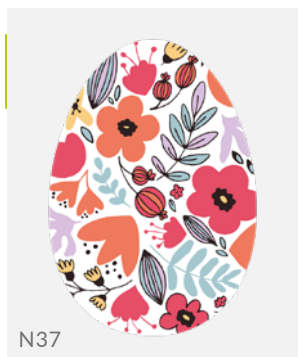

Wzory pisanek

Przykładowe drukowane wzory na płycie PCV

MOŻESZ WYBRAĆ KOLOR NADRUKU,
A MOŻE LOGO FIRMY I ŻYCZENIA WIELKANOCNE?

Własny wzór nie wpływa na cenę

ZOBACZ WSZYSTKIE NASZE WZORY >