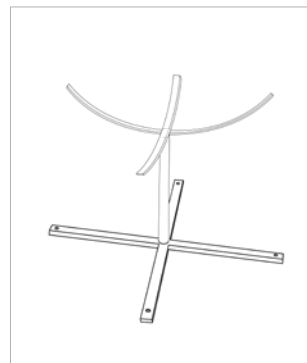

Stojak „X1”

Zastosowanie:
podłogę z możliwością
mocowania

Kompatybilność:
T75, T100, T120

Kolor standardowy:
czarny