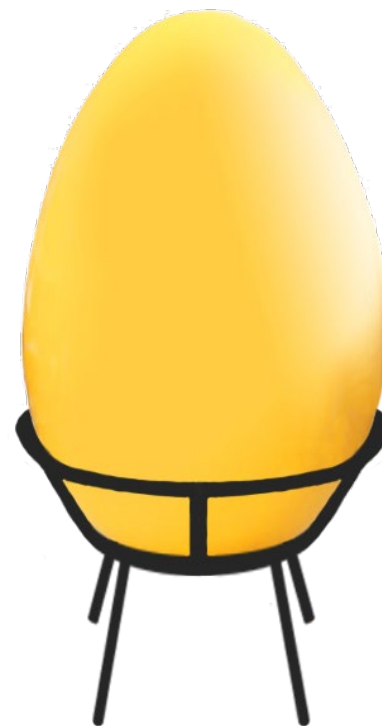

Zobacz, co przygotowaliśmy dla Ciebie.

JAJO FIBERGLASS

JAJO FIBERGLASS	4 - 17
EGG	20 - 25
EGG 1/2	26 - 31
1/2 GLOBUS	32 - 37
GLOBUS	38 - 41
ZAJĄC	42 - 45
JAJKA 2D & 3D	46 - 51
FIGURY FIBERGLASS	52 - 57

NOWOŚCI

JAJKO

Fiberglassowe jajo

Oryginalna dekoracja w kształcie jajka, idealne dopełnienie niebanalnej wielkanocnej dekoracji. Rozwiązanie dla osób, które chcą wprowadzić do kanonu świątecznych obyczajów nutkę nietuzinkowych pomysłów. Sprawdza się we wnętrzach prywatnych, lokalach, sklepach i przestrzeniach biurowych.