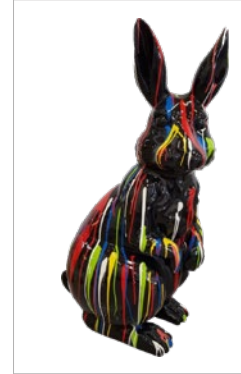

Zapytaj o szczegóły opiekuna handlowego.

Zając wielkanocny

KOD PRODUKTU - W110 A

Wymiary: 44 x H110 cm

Kolor: czerwony

Zając wielkanocny

KOD PRODUKTU - W110 B

Wymiary: 44 x H110 cm