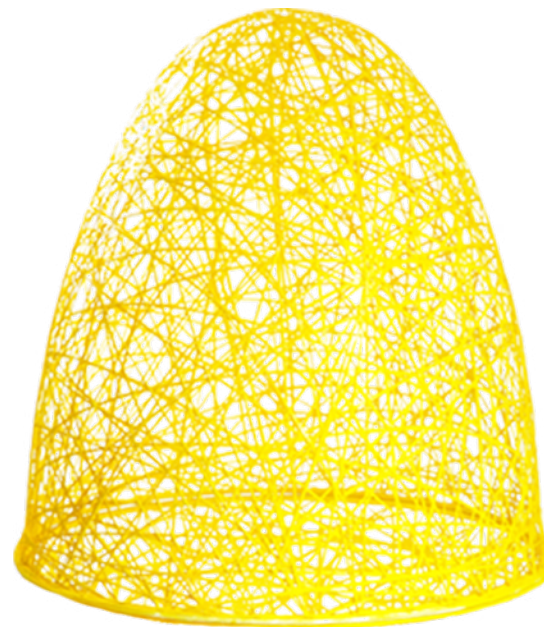

EGG 1/2

Ażurowe jajo - połówka

Ażurowa przestrzenna dekoracja w kształcie połówki wielkanocnego jajka. Efektowna w samodzielnym wydaniu, jednak z powodzeniem może stać się elementem większej świątecznej kompozycji. Zdecydowałeś się na dekorację Globus, którą chcesz wykorzystać w roli kwiatowej misy? Wybierając dodatkowo połowę ażurowego jajka, zyskasz kolejną możliwość – w ten sposób stworzysz pełne wielkanocne jajo!

KOLOR STANDARDOWY

BIAŁY

RAL 9016

SZUKASZ PRODUKTU W INNYM KOLORZE?

Zapytaj o szczegóły opiekuna handlowego.