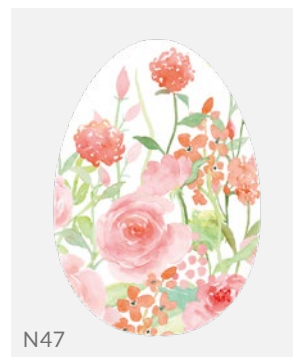

Wzory pisanek

Przykładowe drukowane wzory na płycie PCV

MOŻESZ WYBRAĆ KOLOR NADRUKU,
A MOŻE LOGO FIRMY I ŻYCZENIA WIELKANOCNE?

Własny wzór nie wpływa na cenę

ZOBACZ WSZYSTKIE NASZE WZORY >