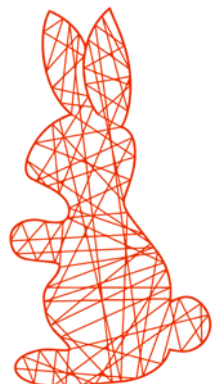

Czy wiesz że...?

Dekoracje ażurowe mają subtelną formę, atrakcyjną także bez oświetlenia.

KOLORY STANDARDOWE

RAL 9016

KOLORY NIESTANDARDOWE

+20% ceny podstawowej

RAL 1023

RAL 6018

SZUKASZ PRODUKTU W INNYM KOLORZE?

Kolory niestandardowe:
pozostałe kolory RAL +35% ceny podstawowej
Zapytaj o szczegóły opiekuna handlowego.

MODEL	WYMIARY (cm)	WAGA
ZAJĄC STOJĄCY	79 x 150 h	1,5 kg
ZAJĄC SIEDZĄCY	120 x 106 h	1,5 kg