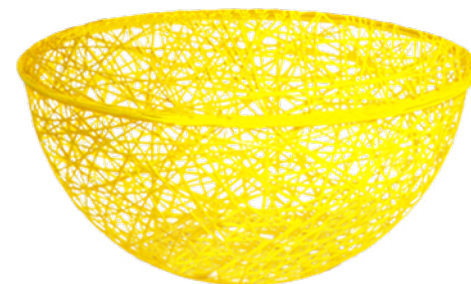

30 Kostrzyn nad Odrą - 1.Egg 100 / 2.Egg 50 / 3.Egg 75

GLOBUS 1/2

Ażurowa kula - połówka

Ażurowa dekoracja w kształcie półkuli. W okresie Wielkanocy sprawdzi się jako podstawa jajka, a następnie przekształci się w niebanalny kwietnik – do wykorzystania w zieleni miejskiej przez cały rok. Ozdoba wykonana z fibreglassu, przez co jest bardzo wytrzymała, a jednocześnie lekka.

GLOBUS 1/2
Z PŁASKIM DNEM

GLOBUS 1/2
Z OKRĄGŁYM DNEM

KOLOR STANDARDOWY

RAL 9016

SZUKASZ PRODUKTU W INNYM KOLORZE?

Zapytaj o szczegóły opiekuna handlowego.

MODEL	WYMIARY (cm)	WAGA
GLOBUS 1/2 40	Ø40x19 h	0,4 kg
GLOBUS 1/2 50	Ø50x25 h	0,6 kg
GLOBUS 1/2 75	Ø75 x 37 h	1,3 kg
GLOBUS 1/2 100	Ø100 x 50 h	2,2 kg