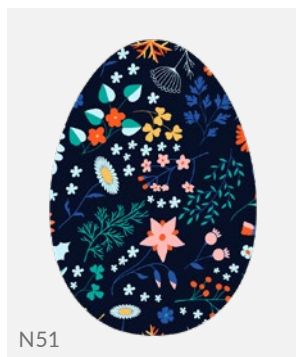

Wzory pisanek

Przykładowe drukowane wzory na płycie PCV

MOŻESZ WYBRAĆ KOLOR NADRUKU,
A MOŻE LOGO FIRMY I ŻYCZENIA WIELKANOCNE?

Własny wzór nie wpływa na cenę

ZOBACZ WSZYSTKIE NASZE WZORY >