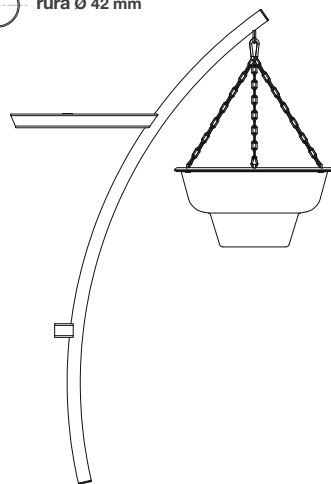

stal cynkowana ogniowo

malowanie proszkowe

rura nośna \varnothing 76 mmrura górna \varnothing 60 mmrura wewnętrzna \varnothing 42 mm

dostosowane kwietniki: wiszące misy SIFU, kaskada wisząca W600 oraz skrzynki kwiatowe serii A

w zestawie
(opcjonalnie)

listwy do mocowania tablicy lub skrzynki

ramki informacyjne

nazwa

Catalpa

witacz miejski

dodatki
(opcjonalnie)

Listwy mocujące

profil 20 x 20 x 2 mm

profil 20 x 20 x 2 mm

profil 30 x 30 x 2 mm

Ramka mocująca

kątownik 20 x 20 x 2 mm

Ramiona boczne

rura Ø 42 mm

1200 - 1500