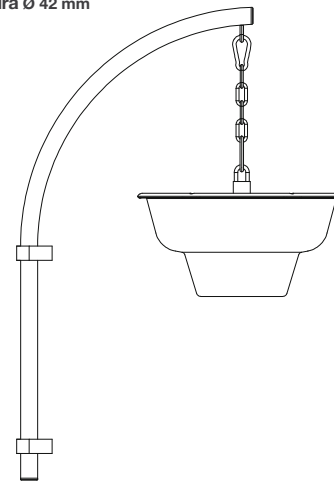

1200 - 1500

500

rura Ø 42 mm