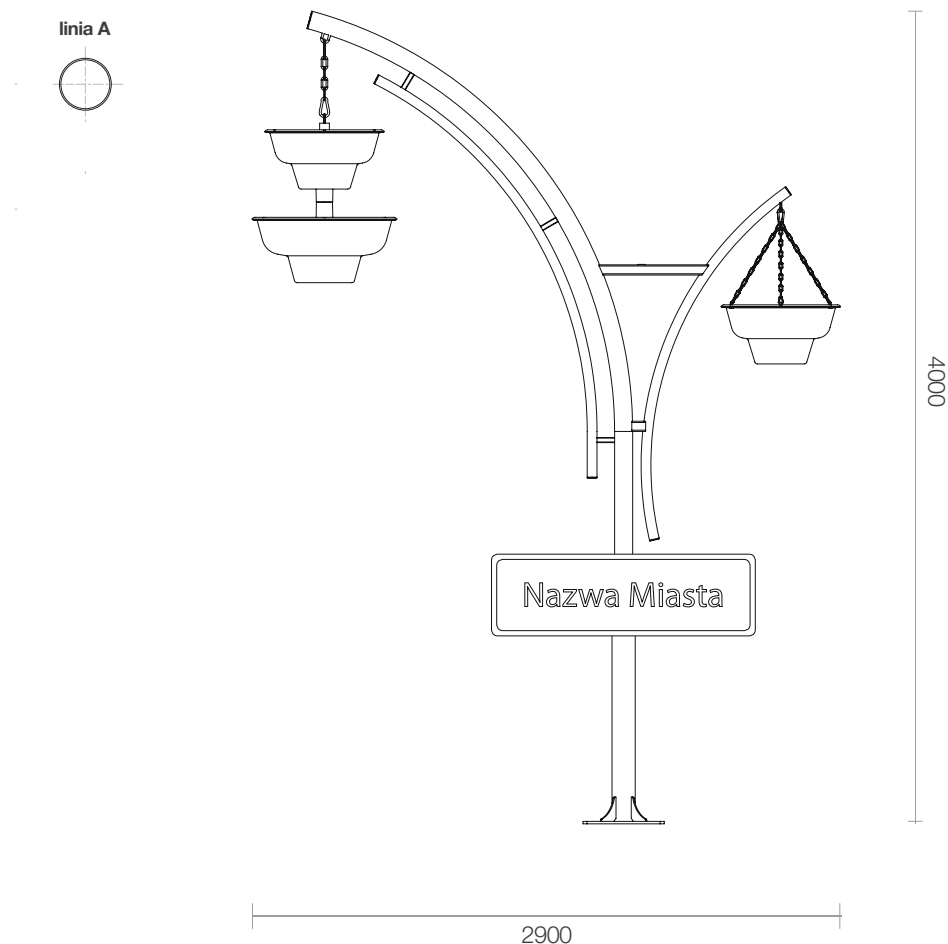

nazwa

Catalpa

witacz miejski

informacje
techniczne
(mm)

A widok od frontu

wyprodukowane we Francji

gwarancja 120 miesięcy

charakterystyka
produktu

stal cynkowana ogniowo

malowanie proszkowe

rura nośna \varnothing 76 mmrura górna \varnothing 60 mmrura wewnętrzna \varnothing 42 mm

dostosowane kwietniki: wiszące misy SIFU, kaskada wisząca W600 oraz skrzynki kwiatowe serii A

w zestawie
(opcjonalnie)

listwy do mocowania tablicy lub skrzynki

ramki informacyjne

nazwa

Catalpa

witacz miejski

dodatki
(opcjonalnie)

Listwy mocujące

profil 20 x 20 x 2 mm

profil 20 x 20 x 2 mm

profil 30 x 30 x 2 mm

Ramka mocująca

kątownik 20 x 20 x 2 mm

Ramiona boczne

rura Ø 42 mm

1200 - 1500