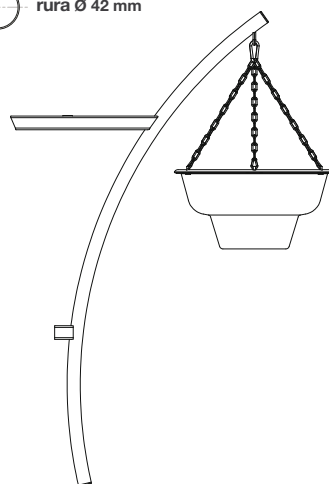

stal cynkowana ogniowo

malowanie proszkowe

rura nośna Ø 76 mm (linia A)

rura górna Ø 60 mm (linia A)

rura wewnętrzna Ø 42 mm (linia A)

profil nośny 50 x 50 x 3 mm (linia B)

profil górny 40 x 40 x 3 mm (linia B)

profil wewnętrzny 20 x 20 x 2 mm (linia B)

dostosowane kwietniki: wiszące misy SIFU, kaskada wisząca W600 oraz skrzynki kwiatowe serii A

w zestawie
(opcjonalnie)

listwy do mocowania tablicy lub skrzynki

ramki informacyjne

nazwa

Camelia

witacz miejski

dodatki
(opcjonalnie)

Listwy mocujące

profil 20 x 20 x 2 mm

profil 20 x 20 x 2 mm

profil 30 x 30 x 2 mm

Ramka mocująca

kątownik 20 x 20 x 2 mm

Ramiona boczne

rura Ø 42 mm

500

1200 - 1500

rura Ø 42 mm

500