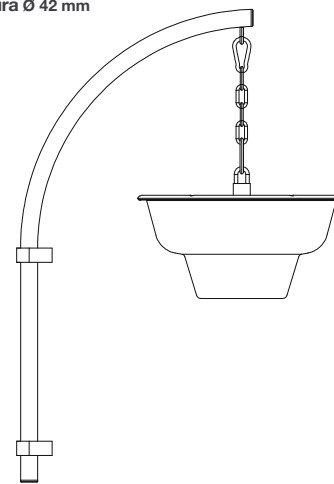

stal cynkowana ogniowo

malowanie proszkowe

rura nośna Ø 76 mm (linia A)

rura górna Ø 60 mm (linia A)

rura wewnętrzna Ø 42 mm (linia A)

profil nośny 50 x 50 x 3 mm (linia B)

profil górny 40 x 40 x 3 mm (linia B)

profil wewnętrzny 20 x 20 x 2 mm (linia B)

dostosowane kwietniki: wiszące misy SIFU, kaskada wisząca W600 oraz skrzynki kwiatowe serii A

w zestawie
(opcjonalnie)

listwy do mocowania tablicy lub skrzynki

ramki informacyjne

nazwa

Camelia

witacz miejski

dodatki
(opcjonalnie)

Listwy mocujące

profil 20 x 20 x 2 mm

profil 20 x 20 x 2 mm

profil 30 x 30 x 2 mm

Ramka mocująca

kątownik 20 x 20 x 2 mm

Ramiona boczne

rura Ø 42 mm

500

1200 - 1500

rura Ø 42 mm

500