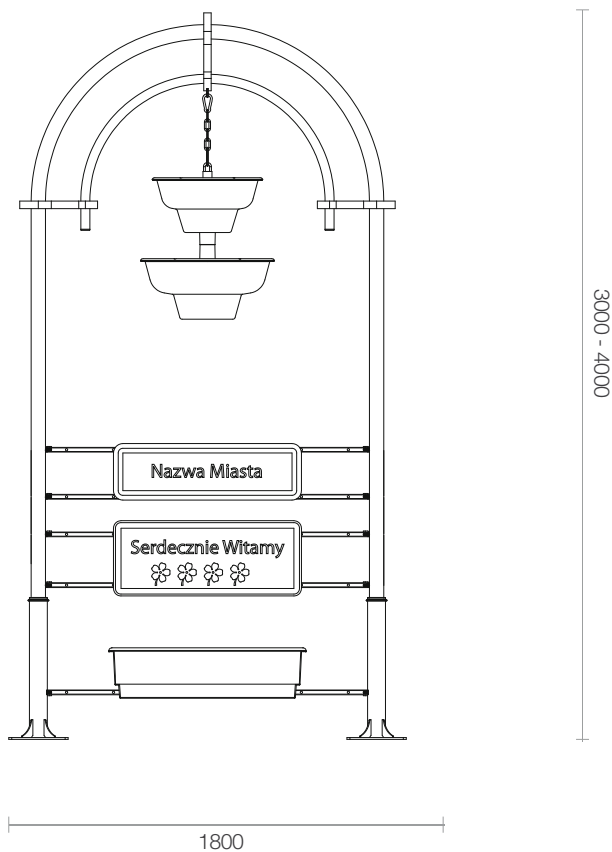

nazwa

Camelia

witacz miejski

informacje
techniczne
(mm)

linia A

linia B

A widok od frontu

 wyprodukowane we Francji
  gwarancja 120 miesięcy
charakterystyka
produktu

stal cynkowana ogniowo

malowanie proszkowe

rura nośna Ø 76 mm (linia A)

rura górna Ø 60 mm (linia A)

rura wewnętrzna Ø 42 mm (linia A)

profil nośny 50 x 50 x 3 mm (linia B)

profil górny 40 x 40 x 3 mm (linia B)

profil wewnętrzny 20 x 20 x 2 mm (linia B)

dostosowane kwietniki: wiszące misy SIFU, kaskada wisząca W600 oraz skrzynki kwiatowe serii A

w zestawie
(opcjonalnie)

listwy do mocowania tablicy lub skrzynki

ramki informacyjne

nazwa

Camelia

witacz miejski

dodatki
(opcjonalnie)

Listwy mocujące

profil 20 x 20 x 2 mm

profil 20 x 20 x 2 mm

profil 30 x 30 x 2 mm