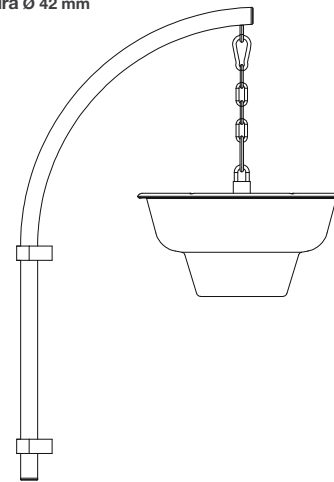

stal cynkowana ogniowo

malowanie proszkowe

rura nośna Ø 76 mm

rura górna Ø 60 mm

rura wewnętrzna Ø 42 mm

dostosowane kwietniki: wiszące misy SIFU, kaskada wisząca W600 oraz skrzynki kwiatowe serii A

w zestawie  
(opcjonalnie)

## Listwy mocujące

profil 20 x 20 x 2 mm

profil 20 x 20 x 2 mm

profil 30 x 30 x 2 mm

## Ramka mocująca

kątownik 20 x 20 x 2 mm

## Ramiona boczne

rura Ø 42 mm

500

1200 - 1500

rura Ø 42 mm

500

900 - 1000