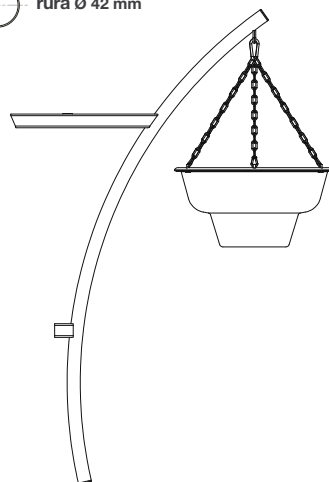

stal cynkowana ogniowo

malowanie proszkowe

rura nośna Ø 76 mm

rura górna Ø 60 mm

rura wewnętrzna Ø 42 mm

dostosowane kwietniki: wiszące misy SIFU, kaskada wisząca W600 oraz skrzynki kwiatowe serii A

w zestawie  
(opcjonalnie)

## Listwy mocujące

profil 20 x 20 x 2 mm

profil 20 x 20 x 2 mm

profil 30 x 30 x 2 mm

## Ramka mocująca

kątownik 20 x 20 x 2 mm

## Ramiona boczne

rura Ø 42 mm

500

1200 - 1500

rura Ø 42 mm

500

900 - 1000