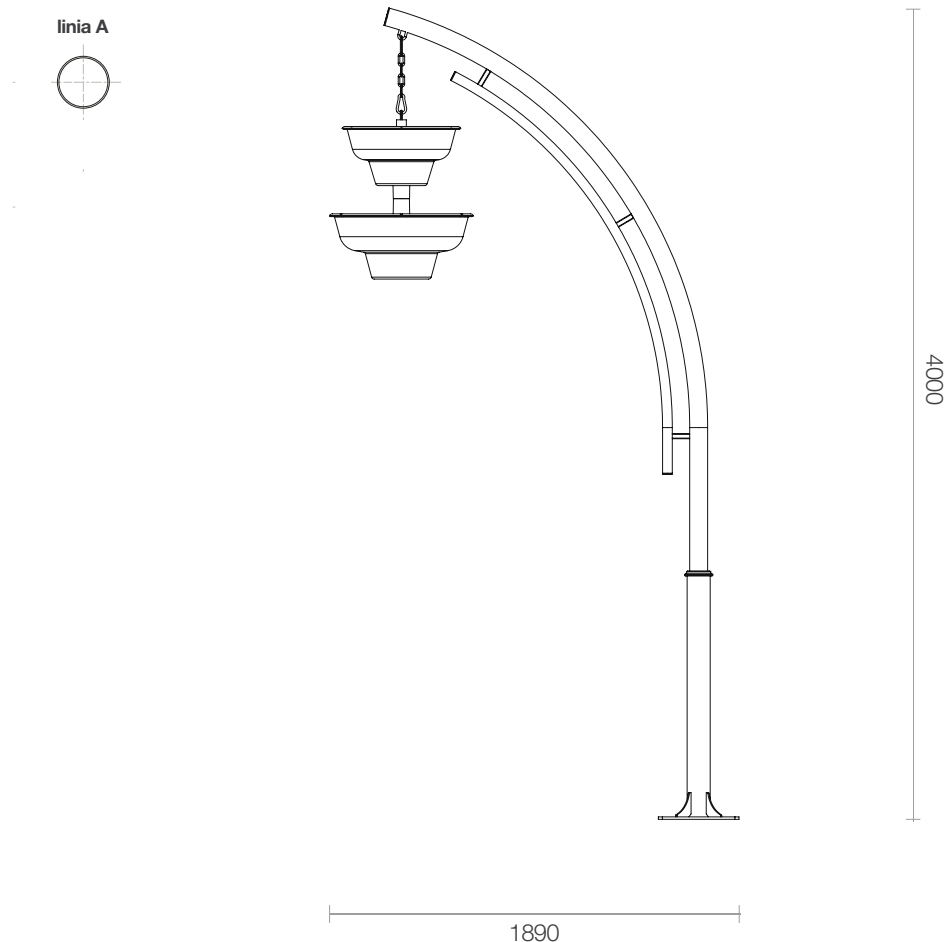

nazwa

**1/2 Camelia**

witacz miejski

informacje  
techniczne  
(mm)

A widok od frontu

wyprodukowane we Francji

gwarancja 120 miesięcy

charakterystyka  
produktu

stal cynkowana ogniowo

malowanie proszkowe

rura nośna Ø 76 mm

rura górna Ø 60 mm

rura wewnętrzna Ø 42 mm

dostosowane kwietniki: wiszące misy SIFU, kaskada wisząca W600 oraz skrzynki kwiatowe serii A

w zestawie  
(opcjonalnie)

## Listwy mocujące

profil 20 x 20 x 2 mm

profil 20 x 20 x 2 mm

profil 30 x 30 x 2 mm

## Ramka mocująca

kątownik 20 x 20 x 2 mm