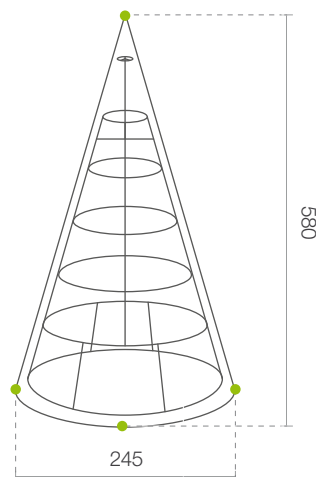

# Terra Christmas Tree

choinka tradycyjna

**Terra**  
*Christmas*
**informacje  
 techniczne**  
 (cm)

 RZUT TECHNICZNY

 WYMIARY

	 na zewnątrz			
◀ Terra Christmas Tree 580	580	245	200	
Terra Christmas Tree 650	650	275	260	
Terra Christmas Tree 790	790	330	400	
Terra Christmas Tree 860	860	355	540	
Terra Christmas Tree 930	930	380	690	
Terra Christmas Tree 1000	1000	410	840	
Terra Christmas Tree 1210	1210	490	1400	
Terra Christmas Tree 1350	1350	543	2000	