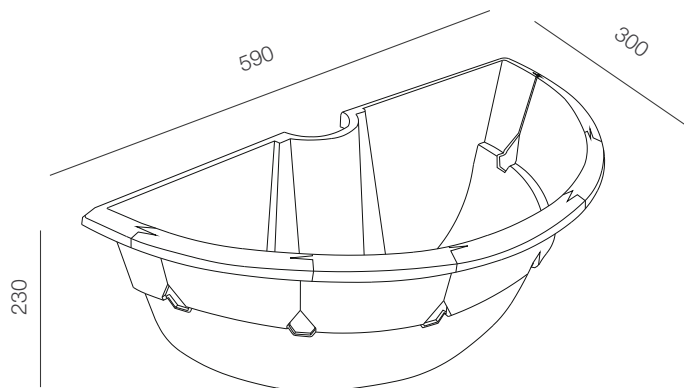

nazwa

TerraPlants 600

informacje
techniczne
(mm)

materiał	▶ Polipropylen
kubatura	▶ 17,5 litrów
objętość substratu	▶ 8 litrów
objętość drugiego dna	▶ 9,5 litrów
szerokość	▶ 590 mm
informacje dodatkowe	▶ system podwójnego dna
liczba otworów	▶ 6 szt.

kolory

charakterystyka
produktu

rezerwa wody dzięki technologii podwójnego dna kwietnika

prosty oraz szybki montaż i demontaż

2 mocowania w komplecie

wyprodukowano w systemie zarządzania jakością wg Normy ISO9001