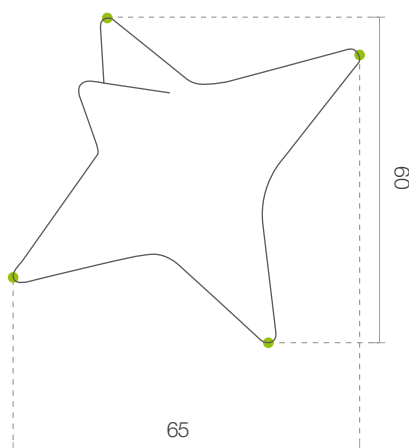

nazwa

Sirio

ozdoba świąteczna

Terra
Christmasinformacje
techniczne
(cm) RZUT TECHNICZNY WYMIARY

				
 Sirio stojące 60	60	65	65	4,5
Sirio stojące 60W	60	65	65	4,5
Sirio wiszące 85	85	80	80	4,5
Sirio wiszące 85W	85	80	80	4,5
Sirio wiszące 85 Out	85	80	80	4,5
Sirio wiszące 85W Out	85	80	80	4,5