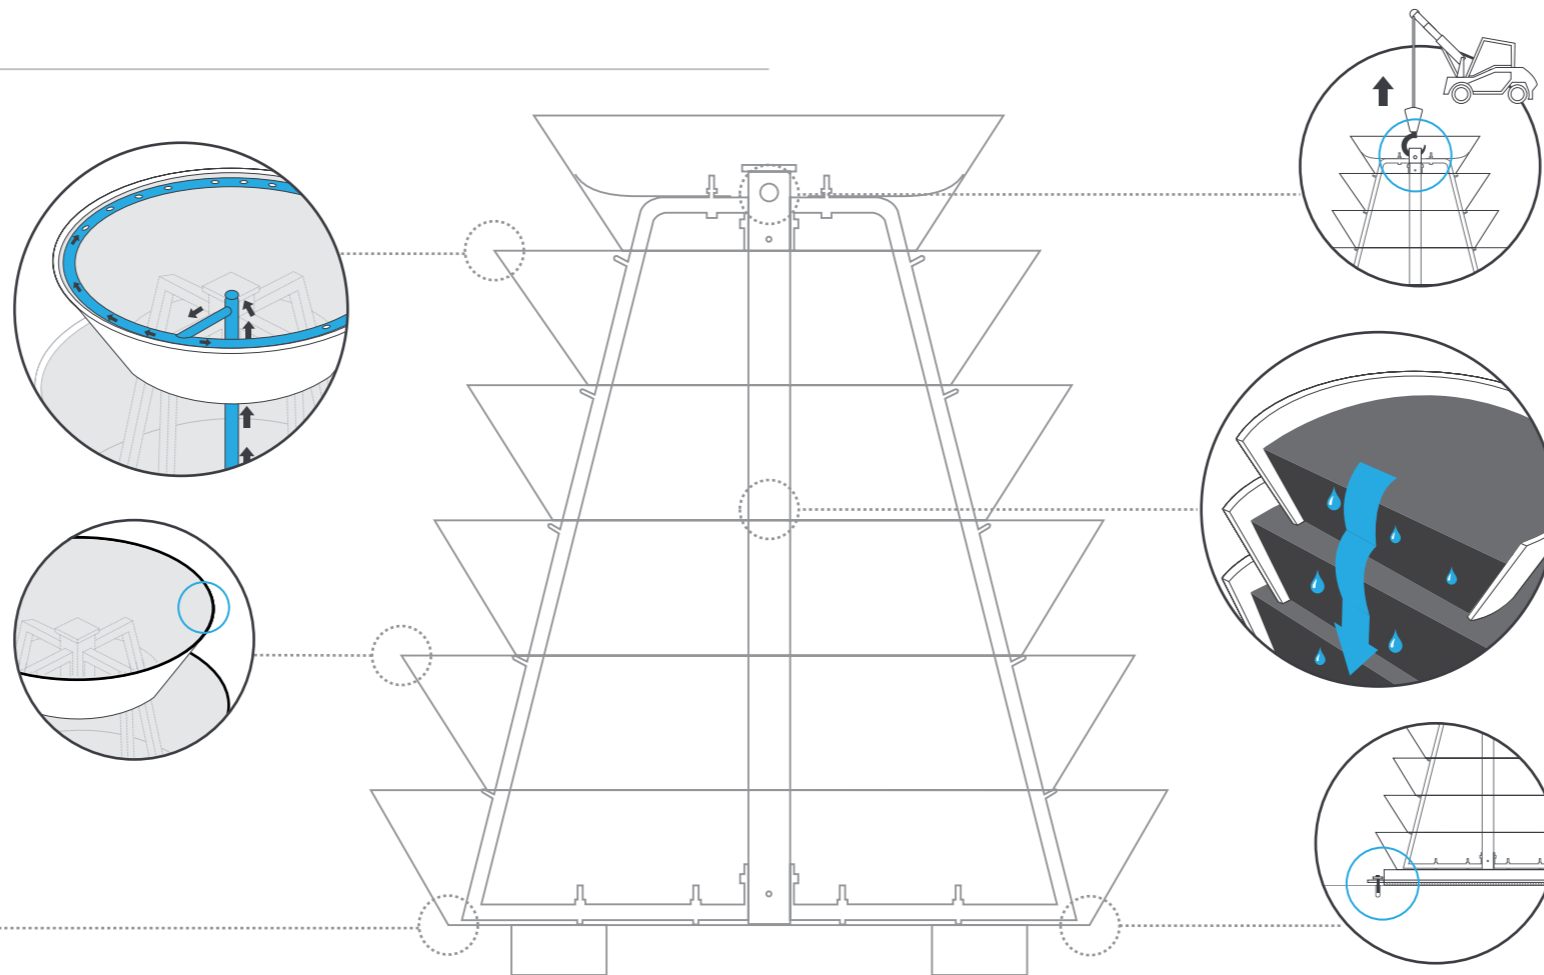

Czy wiesz, że...

► SYSTEM NAWADNIANIA

Instalacja nawadniająca TERRA CLICK TIF to zintegrowany system dostosowany specjalnie do Kaskadowych Konstrukcji Kwietnikowych Terra. Zapewnia on wysoką precyzję nawadniania, ogranicza czas potrzebny na pielęgnację oraz redukuje koszty dzięki dostosowaniu zużycia wody do potrzeb roślin.

► BRAK OSTRYCH KRAWĘDZI

Kaskadowe Konstrukcje Terra zostały zaprojektowane tak, by wyeliminować elementy, które mogłyby w jakikolwiek sposób zagrażać bezpieczeństwu ich użytkowników. Dodatkowo krawędzie pierścieni wyposażone są w gumowe uszczelki chroniące rośliny przed uszkodzeniem mechanicznym.

► PIERŚCIENIE CIĘTE LASEROWO

Cięcie laserowe wykorzystywane przy produkcji pierścieni jest najnowocześniejszą metodą obróbki metalu. Dzięki tej technologii oferowane produkty cechuje najwyższa jakość wykonania.

► MODUŁ TRANSPORTOWY

Funkcjonalny system, który ułatwi swobodny rozładunek ukwieconych konstrukcji bez ryzyka uszkodzenia kwiatów. Bezpieczny i wytrzymały uchwyt znacząco przyspieszy proces wprowadzania produktów w wybraną przestrzeń.