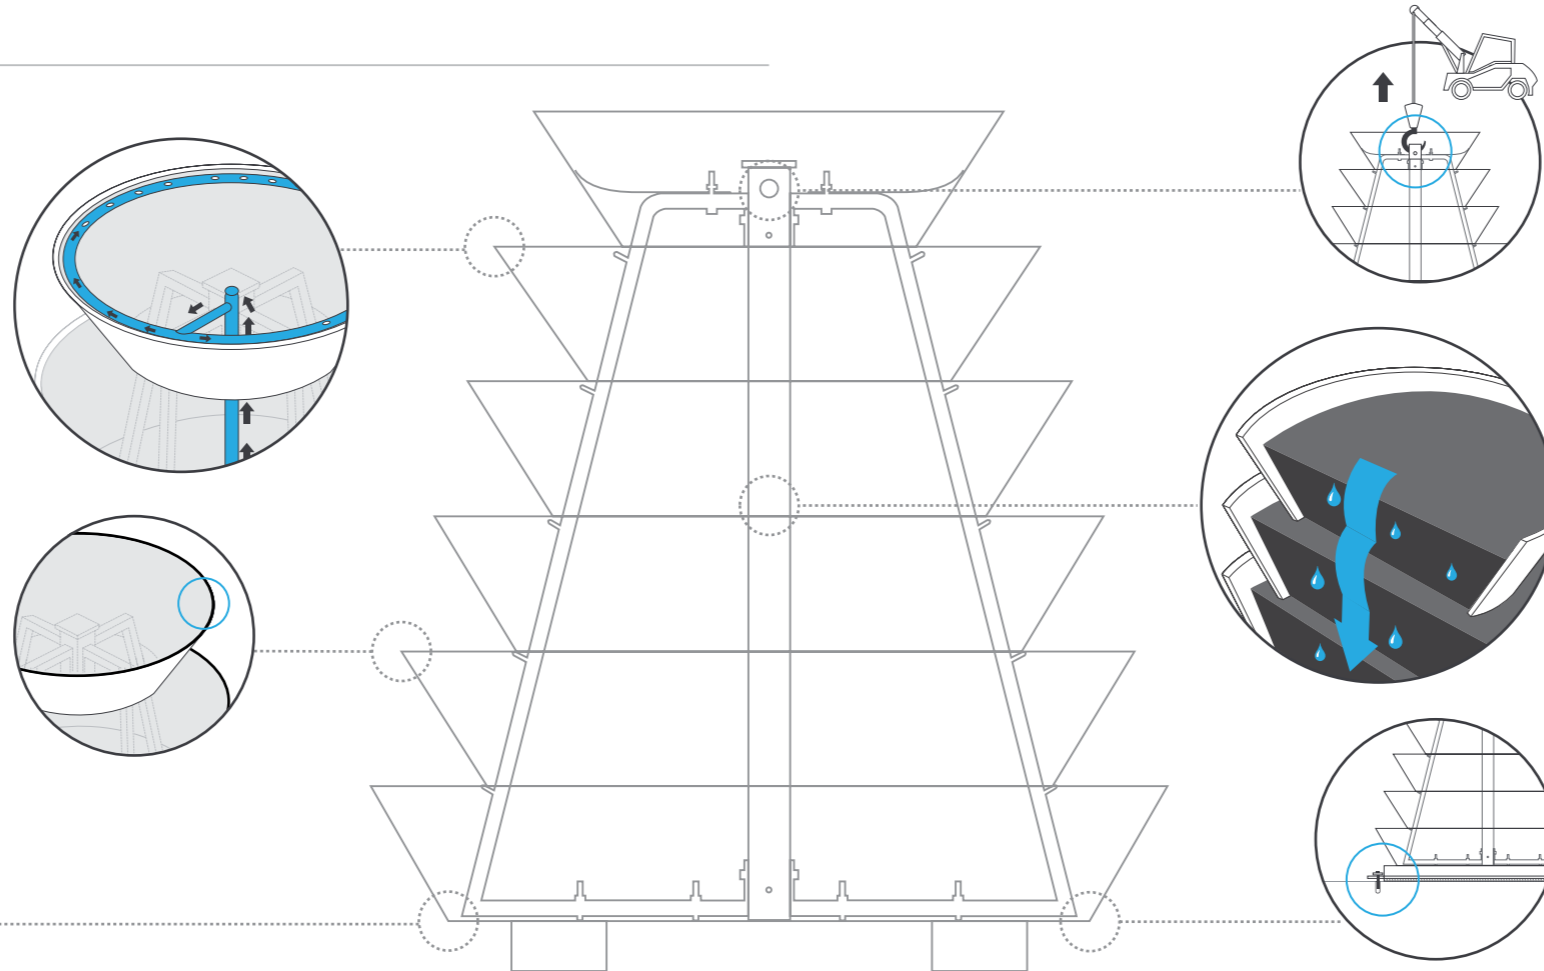

Czy wiesz, że...

► SYSTEM NAWADNIANIA

Instalacja nawadniająca TERRA CLICK TIF to zintegrowany system dostosowany specjalnie do Kaskadowych Konstrukcji Kwietnikowych Terra. Zapewnia on wysoką precyzję nawadniania, ogranicza czas potrzebny na pielęgnację oraz redukuje koszty dzięki dostosowaniu zużycia wody do potrzeb roślin.

► BRAK OSTRYCH KRAWĘDZI

Kaskadowe Konstrukcje Terra zostały zaprojektowane tak, by wyeliminować elementy, które mogłyby w jakikolwiek sposób zagrażać bezpieczeństwu ich użytkowników. Dodatkowo krawędzie pierścieni wyposażone są w gumowe uszczelki chroniące rośliny przed uszkodzeniem mechanicznym.

► PIERŚCIENIE CIĘTE LASEROWO

Cięcie laserowe wykorzystywane przy produkcji pierścieni jest najnowocześniejszą metodą obróbki metalu. Dzięki tej technologii oferowane produkty cechuje najwyższa jakość wykonania.

► MODUŁ TRANSPORTOWY

Funkcjonalny system, który ułatwi swobodny rozładunek ukwieconych konstrukcji bez ryzyka uszkodzenia kwiatów. Bezpieczny i wytrzymały uchwyt znacząco przyspieszy proces wprowadzania produktów w wybraną przestrzeń.