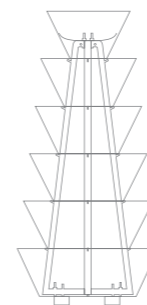

H 1100

rynek

park

chodnik

pomnik

- ilość poziomów ▶ 6
- kubatura ▶ 125 l
- wysokość całkowita ▶ 1010 mm
- średnica podstawy ▶ 600 mm
- waga przed obsadzeniem ▶ 30 kg
- waga po obsadzeniu ▶ 90 - 120 kg
- szacunkowa ilość sadzonek ▶ 32 - 50 szt.
- kolor bazowy ▶  /04
- dostępne kolory ▶  /01  /02  /03