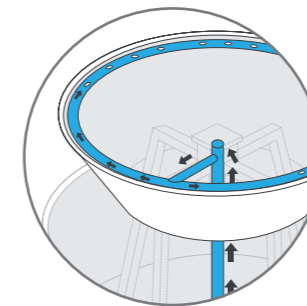

H 1100

rynek

park

chodnik

pomnik

- ilość poziomów ▶ 6
- kubatura ▶ 125 l
- wysokość całkowita ▶ 1010 mm
- średnica podstawy ▶ 600 mm
- waga przed obsadzeniem ▶ 30 kg
- waga po obsadzeniu ▶ 90 - 120 kg
- szacunkowa ilość sadzonek ▶ 32 - 50 szt.
- kolor bazowy ▶  /04
- dostępne kolory ▶  /01  /02  /03

gwarancja
36 miesięcy

system
nawadniania

system
mobilny

zobacz
street view

► SYSTEM NAWADNIANIA

Instalacja nawadniająca Terra Click Tif to funkcjonalny system dedykowany specjalnie dla Kaskadowych Konstrukcji Kwiatkowych Terra. To rozwiązanie umożliwia wygodną kontrolę ilości oraz częstotliwości dostarczania wody do kwiatów, a także pozwala skrócić czas potrzebny na ich pielęgnację. Ze względu na możliwość optymalnego dostosowania zużycia wody do potrzeb roślin, system pozwala znacząco ograniczyć nakłady finansowe.