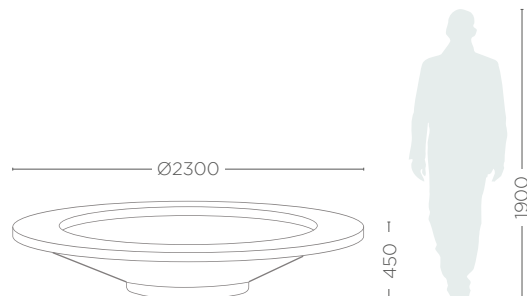

PLANE RING LUX Terra®

KOLEKCJA / KOLLEKTION / COLLECTION / KOLEKCE URBANO

KOLORY BAZOWE

GRUNDFARBEN / BASIC COLORS / REFERENČNÍ BARVY

RAL 9003*
Biały / White

043

RAL 1023*
Żółty / Yellow

205

MODEL / MODELL MODEL / MODEL	KOD / KODE CODE / KÓD	WYMIARY / GRÖSSE DIMENSIONS / ROZMĚRY (mm)	POJEMNOŚĆ / KAPACITÁT CAPACITY / KAPACITA (l)	WAGA / GEWICHT WEIGHT / HMOTNOST (kg)
PLANE RING LUX	TE 036 230	Ø 2300 x 450 h	555	80
PLANE RING LUX D*	TE 036 230D	Ø 2300 x 450 h	455	90