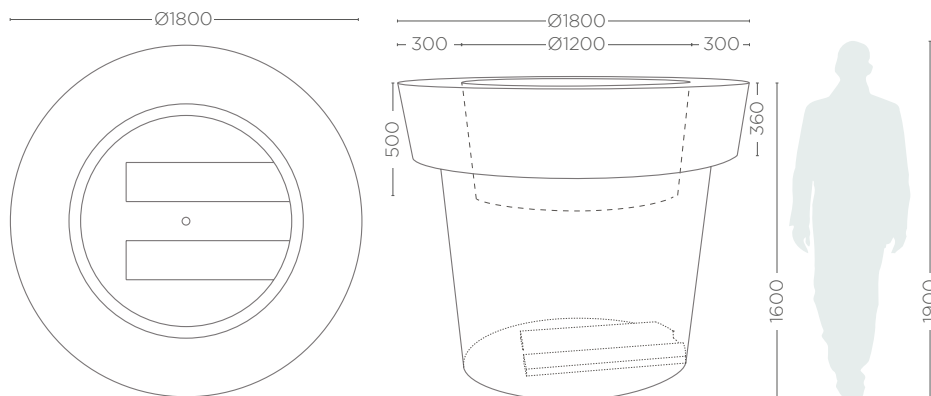

GIANTO GRANDE Terra®

KOLEKCJA / KOLLEKTION / COLLECTION / KOLEKCE URBANO

KOLORY BAZOWE

GRUNDFARBEN / BASIC COLORS / REFERENČNÍ BARVY

RAL 9003*
Biały / White

043

RAL 1023*
Żółty / Yellow

205

RAL 2004*
Pomarańczowy / Orange

034

RAL 3020*
Czerwony / Red

050

RAL 5017*
Niebieski / Blue

208

RAL 6018*
Limonkowy / Green

383

RAL 6020*
Butelkowa zieleń /
Bottle green

382

RAL 7037*
Szary / Gray

035

RAL 7016*
Antracyt / Anthracite

032

RAL 9005*
Czarny / Black

037

KOLORY NIESTANDARDOWE

VLASTNÍ ROZMĚRY - KVĚTINÁČ PODLE VAŠICH POTŘEB

CORTEN**

RAL 1001**
Beżowy / Beige

RAL 6032**
Ciemna zieleń /
Dark green

RAL 4006**
Telemagenta

**+15% ceny podstawowej / 15% Zuschlag / +15% of the basic price / +15% základní ceny Zapytaj o szczegóły opiekuna handlowego / Fragen Sie Ihren Betreuer nach den Einzelheiten / Ask your sales advisor about the details /
O podrobnosti zeptejte se obchodního zástupce. *zblížony odpowiednik z palety RAL / ähnel dieser Farbe aus der RAL-Palette / similar RAL colour / podobný ekvivalent palety RAL

MATERIAŁ

MATERIAL / MATERIAL / MATERIÁL

OPCJE DODATKOWE

OPTIONAL / OPTIONAL / DOPLŇKOVÁ MOŽNOST

polietylen / Polyethylen / polythene / polyethylen

- system podwójnego dna / System des doppelten Bodens /
  Double - bottom system / systém dvojitého dna
- logo na donicy z folii samoprzylepnej / Ihr Logo auf Blumentopf aus
  selbstklebender Folie / Logo on the pot from self-adhesive foil / Logo
  na městském květináči ze samolepící fólie

MODEL / MODELL MODEL / MODEL	KOD / KODE CODE / KÓD	WYMIARY / GRÖSSE DIMENSIONS / ROZMĚRY (mm)	POJEMNOŚĆ / KAPAZITÁT CAPACITY / KAPACITA (l)	WAGA / GEWICHT WEIGHT / HMOTNOST (kg)
GIANTO GRANDE	NU 010 160	Ø 1800 x 1600 h	2595	120
GIANTO GRANDE D*	NU 010 160 D	Ø 1800 x 1600 h	500	125

*Podwójne dno / doppelter Boden / Double-bottom / Dvojitého dna