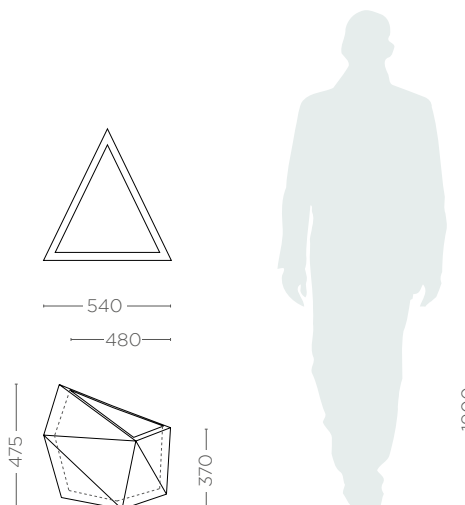

## KOLORY BAZOWE

## OPTIONAL / OPTIONAL / DOPLŇKOVÁ MOŽNOST

polietylen / Polyethylen / polythene / polyethylen

- system podwójnego dna / System des doppelten Bodens /  
Double - bottom system / systém dvojitého dna

MODEL / MODELL MODEL / MODEL	KOD / KODE CODE / KÓD	WYMIARY / GRÖSSE DIMENSIONS / ROZMĚRY (mm)	WAGA / GEWICHT WEIGHT / HMOTNOST (kg)
VELA	NU 057 047	540 x 475 h	6,0