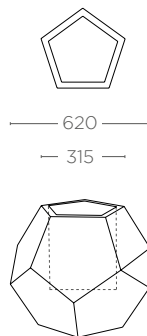

GEMINI nuno'ni

KOLEKCJA / KOLLEKTION / COLLECTION / KOLEKCE STELLA