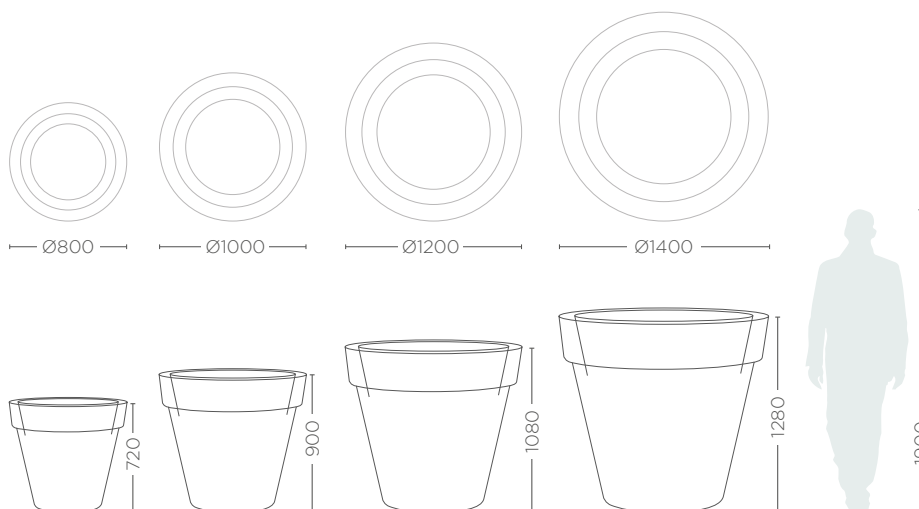

STANDARD ONE Teroplast

KOLEKCJA / KOLLEKTION / COLLECTION / KOLEKCE **CLASSIC**

KOLORY BAZOWE

GRUNDFARBEN / BASIC COLORS / REFERENČNÍ BARVY

RAL 9003*
 Biały / White

RAL 7006*
 Cappucino /
 Cappucino

RAL 8007*
 Brązowy / Bronze

RAL 3002*
 Czerwony /
 Cardinal Red

RAL 7043*
 Antracyt / Anthracite

RAL 1034*
 Antyczny / Light
 brown

Zapytaj o szczegóły opiekuna handlowego / Fragen Sie Ihren Betreuer nach den Einzelheiten / Ask your sales advisor about the details /
 O podrobnosti zeptejte se obchodního zástupce. *Zbližený odpowiednik z palety RAL / ähnelst dieser Farbe aus der RAL-Palette / similar RAL colour / podobný ekvivalent palety RAL

MATERIAŁ

MATERIAL / MATERIAL / MATERIÁL

polietylen / Polyethylen / polythene / polyethylen

MODEL / MODELL MODEL / MODEL	KOD / KODE CODE / KÓD	WYMIARY / GRÖSSE DIMENSIONS / ROZMĚRY (mm)	POJEMNOŚĆ / KAPAZITÁT CAPACITY / KAPACITA (l)	WAGA / GEWICHT WEIGHT / HMOTNOST (kg)
STANDARD ONE 80	11 437 080	Ø 800 x 720 h	199	9,5
STANDARD ONE 100	11 437 100	Ø 1000 x 900 h	396	18
STANDARD ONE 120	11 437 120	Ø 1200 x 1080 h	686	27
STANDARD ONE 140	11 437 140	Ø 1400 x 1280 h	1079	35