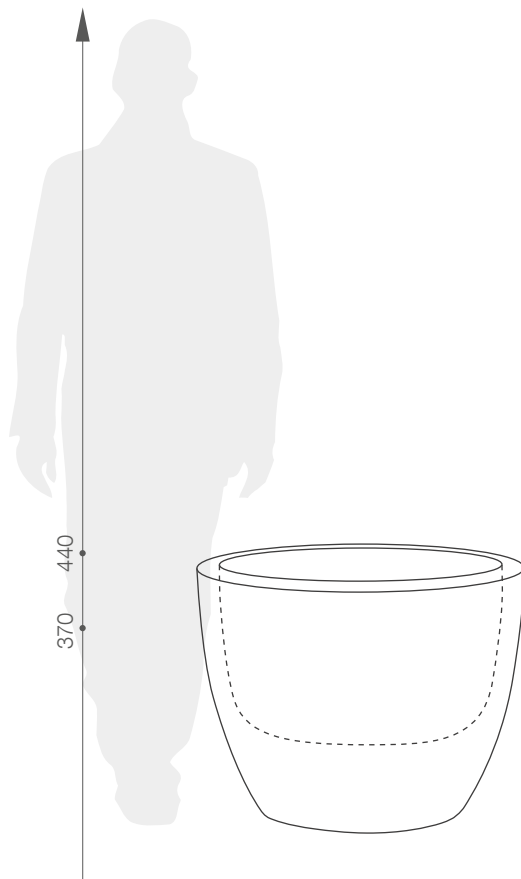

karta produktowa

SOFT ROUND

KOLEKCJA GLOBE

TerraForm
piękno czystej formy

KOLORY BAZOWE (wykończenie: mat)

*zblizony odpowiednik z palety RAL