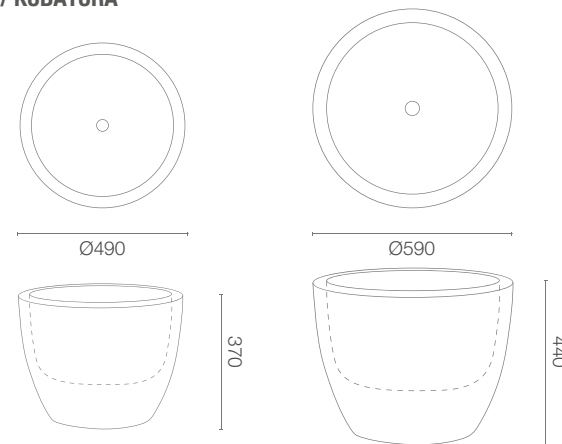

### WYMIARY / KUBATURA

88 737 749

88 745 759

### WYMIARY (mm)

Soft Round 50	88 737 749	Ø 490 x 370 h
Soft Round 60	88 745 759	Ø 590 x 440 h