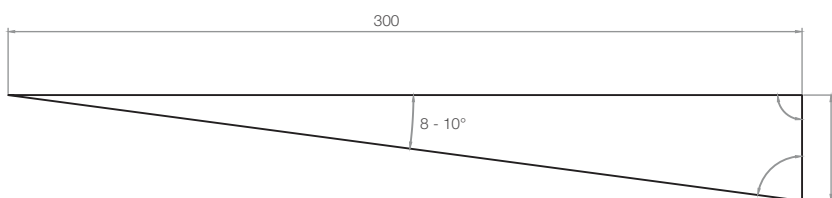

DONICA OBCIĄŻONA

+48 68 455 62 69 | info@terra-pl.eu

www.terraform.pl