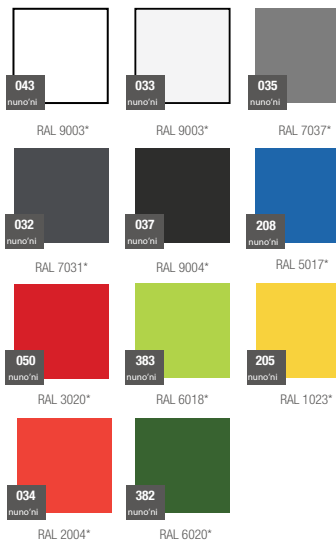

## KOLORY STRUKTURA (wykończenie: mat)

## KOLORY BAZOWE (wykończenie: mat)

\*zbliżony odpowiednik z palety RAL