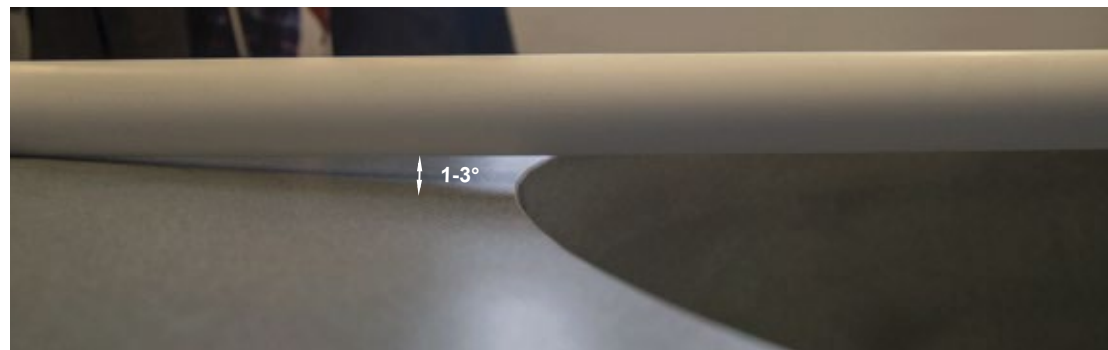

karta produktowa kąt nachylenia siedziska

GIANTO SITO KOLEKCJA URBANO

TerraForm
piękno czystej formy

DONICA BEZ OBCIĄŻENIA