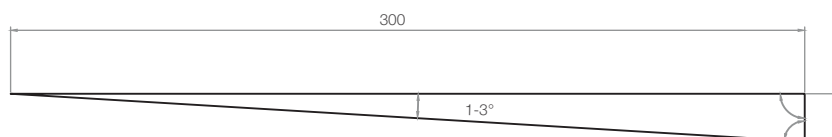

karta produktowa kąt nachylenia siedziska

GIANTO SITO KOLEKCJA URBANO

TerraForm
piękno czystej formy

DONICA BEZ OBCIĄŻENIA