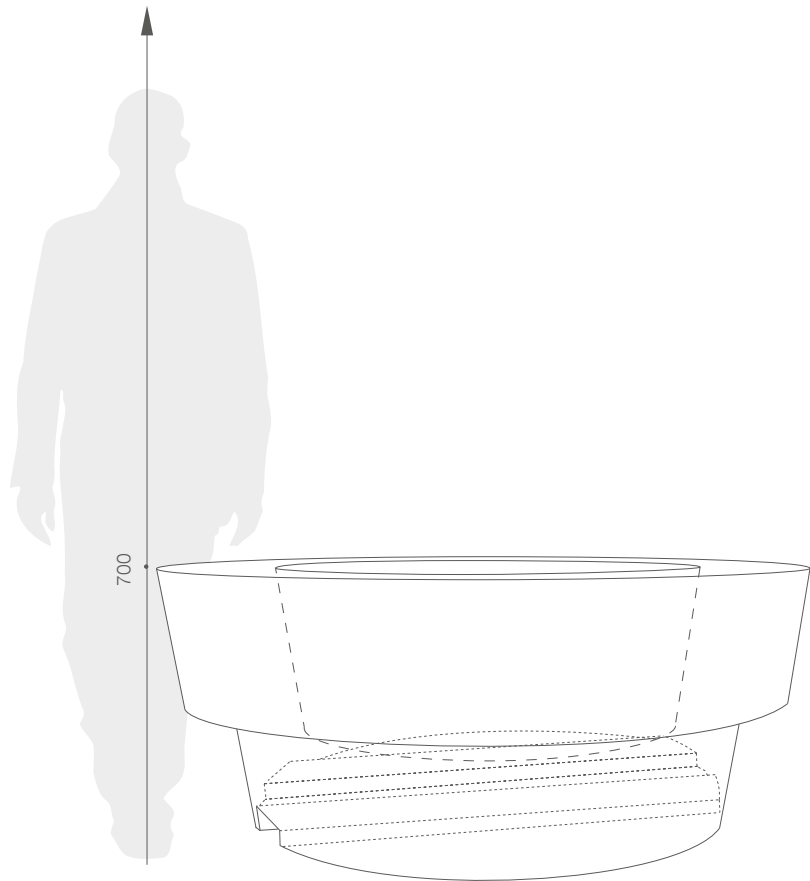

karta produktowa

GIANTO SITO KOLEKCJA URBANO