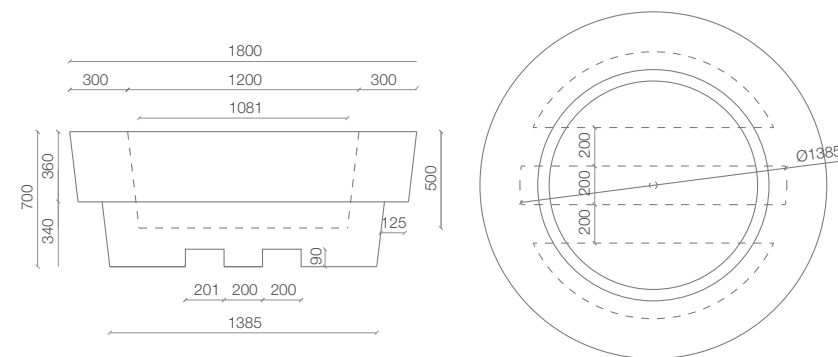

## WYMIARY / KUBATURA

## POJEMNOŚĆ / WAGA / MATERIAŁ

Gianto Sito D: 900 / 65kg	Gianto Sito: 1020 / 60kg
polietylen	

MODEL	KOD	WYMIARY (mm)	RANT	GŁĘBOKOŚĆ
Gianto Sito D	TE 010 180D	ø1800x700h	300x360h	500
Gianto Sito	TE 010 180	ø1800x700h	300x360h	700