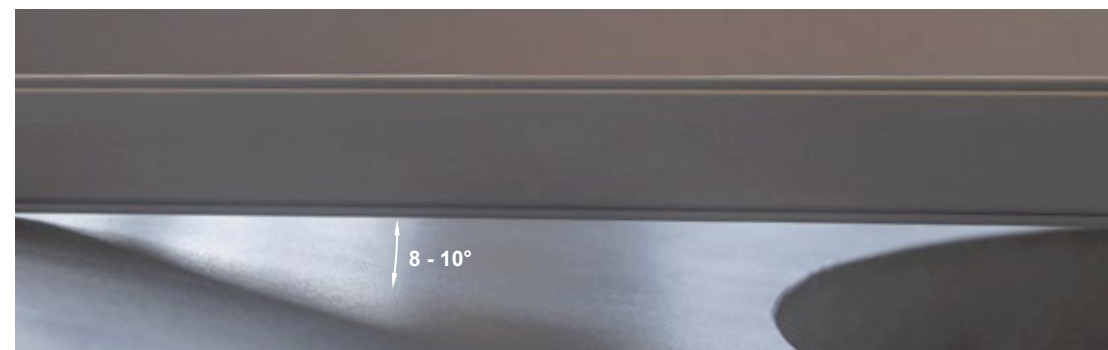

DONICA OBCIĄŻONA

+48 68 455 62 69 | info@terra-pl.eu

www.terraform.pl