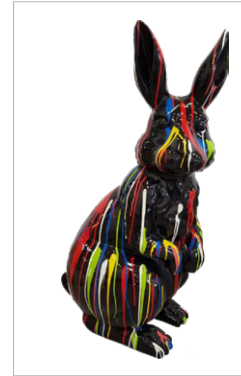

Zając wielkanocny

KOD PRODUKTU - W110 A

Wymiary: 44 x H110 cm

Kolor: czerwony

CENA - 1350 zł

Zając wielkanocny

KOD PRODUKTU - W110 B

Wymiary: 44 x H110 cm

Kolor: multikolor

CENA - 1350 zł