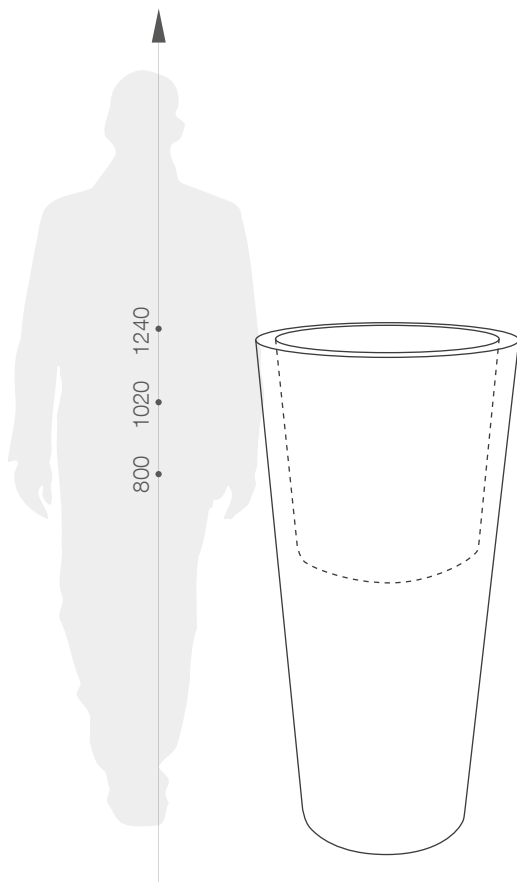

karta produktowa

STRAIGHT ROUND HIGH

KOLEKCJA ESPESSO

TerraForm
piękno czystej formy

WYMIARY / KUBATURA

KOLORY BAZOWE (wykończenie: mat)

201
Elho

RAL 8019*

POJEMNOŚĆ / WAGA / MATERIAŁ

20l / 4kg

41l / 6kg

62l / 11kg

polietylen

MODEL

KOD

WYMIARY (mm)

Straight Round High 40

33 108 139

ø 390 x 800 h

Straight Round High 50

33 110 150

ø 500 x 1020 h

Straight Round High 60

33 112 159

ø 600 x 1240 h

DOBRCZE WIEDZIEĆ, ŻE...

100% RECYCLING

WODOODPORNE

ODPORNE
NA
USZKODZENIA
MECHANICZNE

ODPORNE
NA
ZMIENNI
WARUNKI
ATMOSFERYCZNE

+48 68 455 62 69 | info@terra-pl.eu

www.terraform.pl