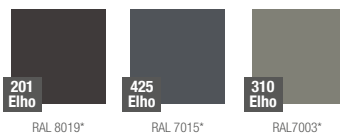

karta produktowa

STRAIGHT ROUND HIGH

KOLEKCJA ESPESSO

TerraForm
piękno czystej formy

WYMIARY / KUBATURA

KOLORY BAZOWE (wykończenie: mat)

201
Elho

RAL 8019*

425
Elho

RAL 7015*

310
Elho

RAL 7003*

*zblizony odpowiednik z palety RAL

33 108 139

33 110 150

33 112 159