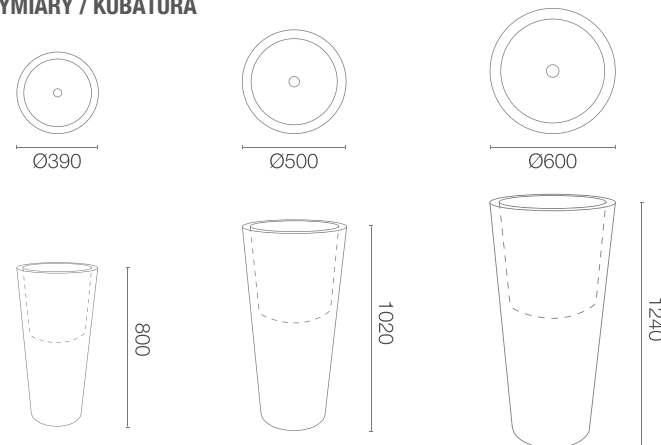

karta produktowa

STRAIGHT ROUND HIGH

KOLEKCJA ESPESSO

TerraForm
piękno czystej formy

WYMIARY / KUBATURA

KOLORY BAZOWE (wykończenie: mat)

201
Elho

RAL 8019*

POJEMNOŚĆ / WAGA / MATERIAŁ

20l / 4kg

41l / 6kg

62l / 11kg

polietylen

MODEL

KOD

WYMIARY (mm)

Straight Round High 40

33 108 139

ø 390 x 800 h

Straight Round High 50

33 110 150

ø 500 x 1020 h

Straight Round High 60

33 112 159