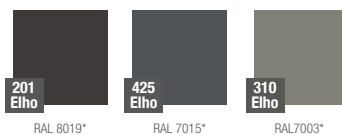

karta produktowa

STRAIGHT ROUND

KOLEKCJA **ESPRESSO**

TerraForm
piękno czystej formy

WYMIARY / KUBATURA

KOLORY BAZOWE (wykończenie: mat)

*zbliżony odpowiednik z palety RAL

33 251 050

33 268 065

33 286 080

POJEMNOŚĆ / WAGA / MATERIAŁ

68l / 3kg

157l / 6kg

300l / 10kg

polietylen

MODEL

KOD

WYMIARY (mm)

Straight Round 50

33 251 050

ø 500 x 510 h

Straight Round 65

33 268 065

ø 650 x 680 h