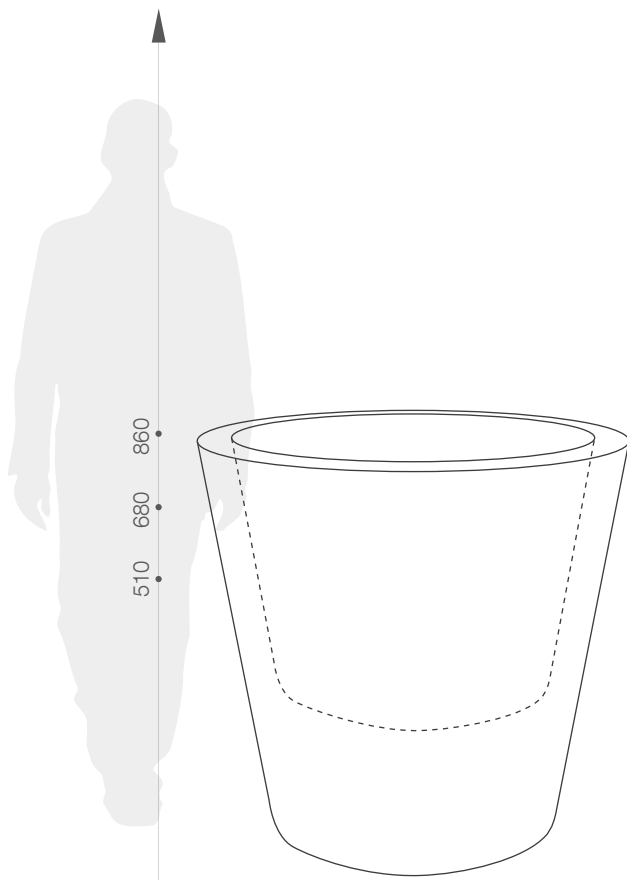

karta produktowa

STRAIGHT ROUND

KOLEKCJA **ESPRESSO**

TerraForm
piękno czystej formy

WYMIARY / KUBATURA

KOLORY BAZOWE (wykończenie: mat)

*zbliżony odpowiednik z palety RAL

33 251 050

33 268 065

33 286 080

POJEMNOŚĆ / WAGA / MATERIAŁ

68l / 3kg

157l / 6kg

300l / 10kg

polietylen

MODEL

KOD

WYMIARY (mm)

Straight Round 50

33 251 050

ø 500 x 510 h

Straight Round 65

33 268 065

ø 650 x 680 h

Straight Round 80

33 286 080

ø 800 x 860 h

DOBRCZE WIEDZIEĆ, ŻE...

100% RECYCLING

WODOODPORNE

ODPORNE
NA
USZKODZENIA
MECHANICZNE

ODPORNE
NA
ZMIENNI
WARUNKI
ATMOSFERYCZNE