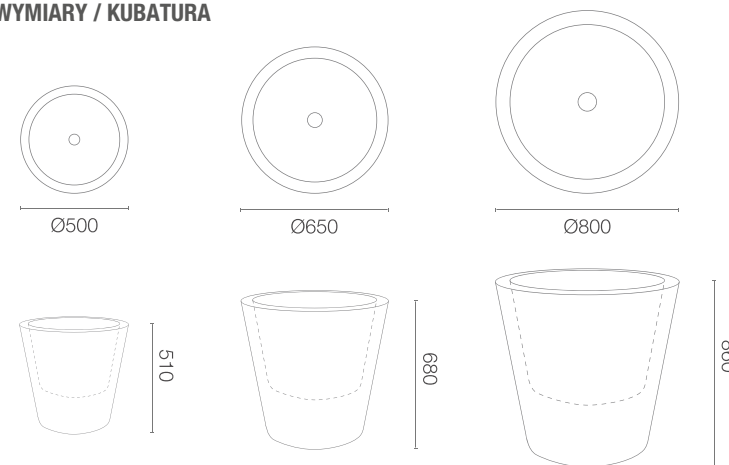

karta produktowa

STRAIGHT ROUND

KOLEKCJA **ESPRESSO**

TerraForm
piękno czystej formy

WYMIARY / KUBATURA

KOLORY BAZOWE (wykończenie: mat)

*zbliżony odpowiednik z palety RAL

33 251 050

33 268 065

33 286 080

POJEMNOŚĆ / WAGA / MATERIAŁ

68l / 3kg

157l / 6kg

300l / 10kg

polietylen

MODEL

KOD

WYMIARY (mm)

Straight Round 50

33 251 050

ø 500 x 510 h

Straight Round 65

33 268 065

ø 650 x 680 h

Straight Round 80

33 286 080

ø 800 x 860 h

DOBRCZE WIEDZIEĆ, ŻE...

100% RECYCLING

WODOODPORNE

ODPORNE
NA
USZKODZENIA
MECHANICZNE

ODPORNE
NA
ZMIENNI
WARUNKI
ATMOSFERYCZNE