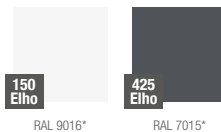

karta produktowa

SOFT ROUND HIGH

KOLEKCJA ESPRESSO

TerraForm
piękno czystej formy

KOLORY BAZOWE (wykończenie: mat)

*zbliżony odpowiednik z palety RAL

WYMIARY / KUBATURA

88 853 730

88 862 735

88 870 739

88 890 749

POJEMNOŚĆ / WAGA / MATERIAŁ

9l / 2kg

15l / 3kg

20l / 4kg

38l / 6kg

polietylen

MODEL	KOD	WYMIARY (mm)
Soft Round High 30	88 853 730	ø 300 x 530 h
Soft Round High 35	88 862 735	ø 350 x 620 h
Soft Round High 40	88 870 739	ø 400 x 700 h
Soft Round High 50	88 890 749	ø 500 x 900 h