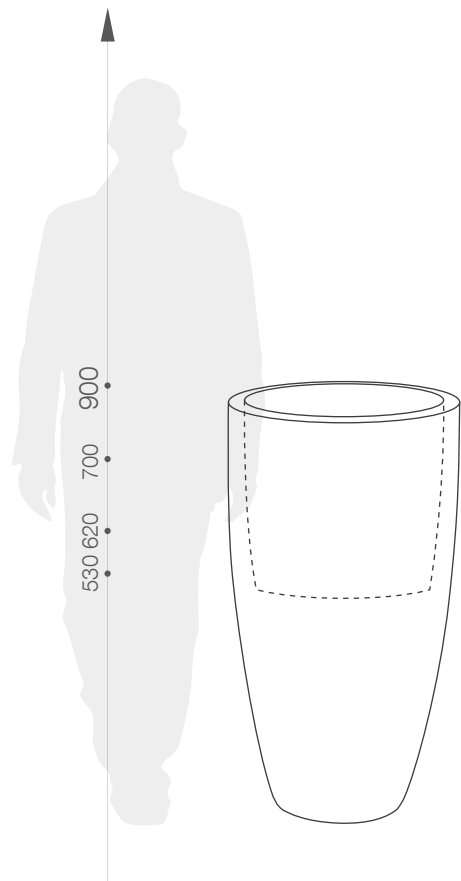

karta produktowa

SOFT ROUND HIGH

KOLEKCJA ESPRESSO

TerraForm
piękno czystej formy

KOLORY BAZOWE (wykończenie: mat)

*zbliżony odpowiednik z palety RAL

WYMIARY / KUBATURA

88 853 730

88 862 735

88 870 739

88 890 749

POJEMNOŚĆ / WAGA / MATERIAŁ

9l / 2kg

15l / 3kg

20l / 4kg

38l / 6kg

polietylen

MODEL	KOD	WYMIARY (mm)
Soft Round High 30	88 853 730	ø 300 x 530 h
Soft Round High 35	88 862 735	ø 350 x 620 h
Soft Round High 40	88 870 739	ø 400 x 700 h
Soft Round High 50	88 890 749	ø 500 x 900 h