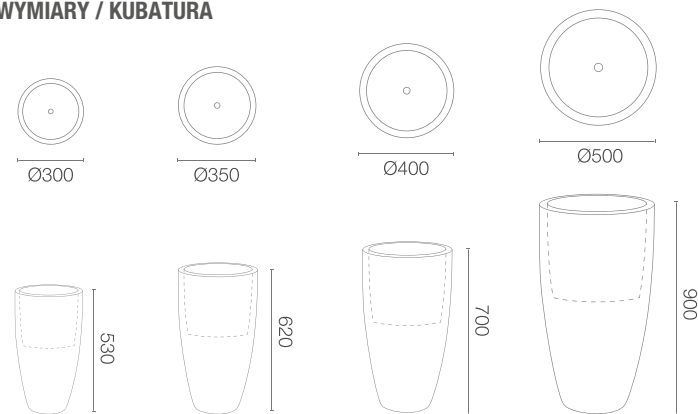

karta produktowa

SOFT ROUND HIGH

KOLEKCJA ESPRESSO

TerraForm
piękno czystej formy

KOLORY BAZOWE (wykończenie: mat)

*zbliżony odpowiednik z palety RAL

WYMIARY / KUBATURA

88 853 730

88 862 735

88 870 739

88 890 749

POJEMNOŚĆ / WAGA / MATERIAŁ

9l / 2kg

15l / 3kg

20l / 4kg

38l / 6kg

polietylen

MODEL	KOD	WYMIARY (mm)
Soft Round High 30	88 853 730	ø 300 x 530 h
Soft Round High 35	88 862 735	ø 350 x 620 h
Soft Round High 40	88 870 739	ø 400 x 700 h
Soft Round High 50	88 890 749	ø 500 x 900 h