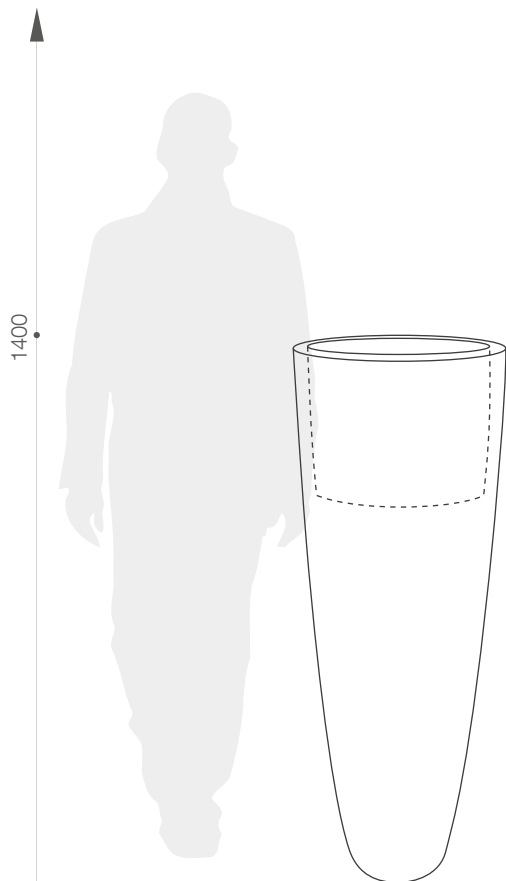

karta produktowa

## WYMIARY / KUBATURA

## POJEMNOŚĆ / WAGA / MATERIAŁ

43l / 7kg

polietylen

## WYMIARY (mm)

ø 490 x 1400 h