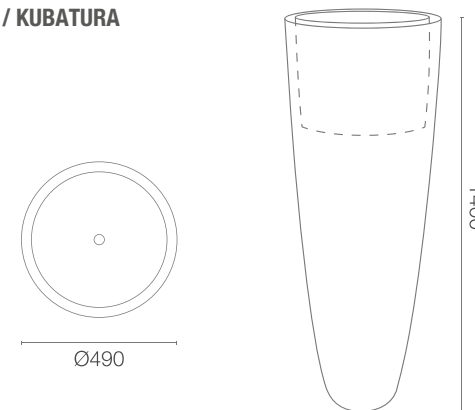

karta produktowa

## WYMIARY / KUBATURA

## POJEMNOŚĆ / WAGA / MATERIAŁ

43l / 7kg

polietylen

## WYMIARY (mm)

ø 490 x 1400 h