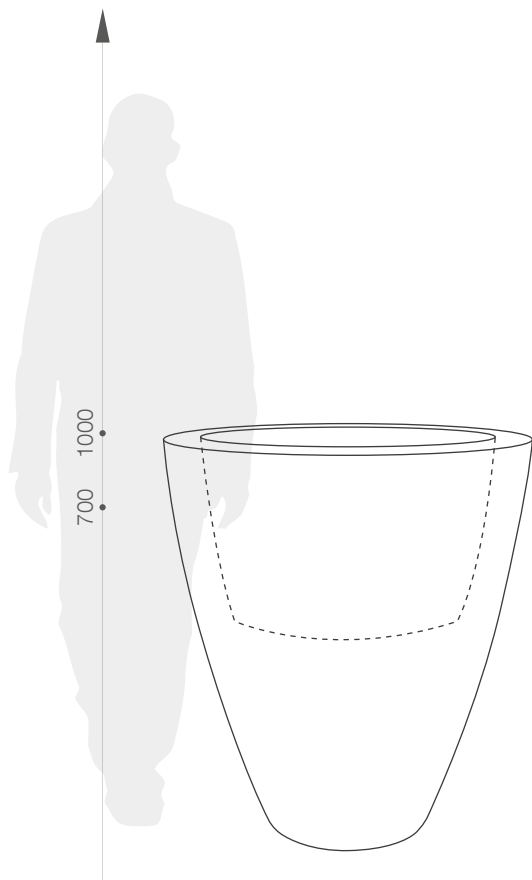

karta produktowa

SOFT OVAL HIGH

KOLEKCJA ESPESSO

TerraForm
piękno czystej formy

SMUKŁA SYLWETKA

Smukła sylwetka i ponadczasowy kształt sprawdzi się we wnętrzach domowych, a także dobrze wkomponuje się na zewnątrz. Donica posiada podwyższone dno, co ułatwia hodowlę roślin. Niezależnie od zastosowania, zawsze przykuje wzrok! Mrozoodporna, lekka, odporna na uderzenia i działanie promieni UV.

więcej na: www.terraform.pl

KOLORY BAZOWE (wykończenie: mat)

*zbliżony odpowiednik z palety RAL

WYMIARY / KUBATURA

88 670 759

88 699 770

POJEMNOŚĆ / WAGA / MATERIAŁ

20l / 4kg

28l / 6kg

polietylen

MODEL	KOD	WYMIARY (mm)
Soft Oval High 60	88 670 759	ø 600 x 700 h
Soft Oval High 70	88 699 770	ø 700 x 1000 h

DOBRCZE WIEDZIEĆ, ŻE...

100%RECYCLING

WODOODPORNE

ODPORNE
NA
USZKODZENIA
MECHANICZNE