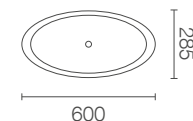

więcej na: www.terraform.pl

KOLORY BAZOWE (wykończenie: mat)

*zbliżony odpowiednik z palety RAL

WYMIARY / KUBATURA

88 670 759

88 699 770

POJEMNOŚĆ / WAGA / MATERIAŁ

20l / 4kg

28l / 6kg

polietylen

MODEL	KOD	WYMIARY (mm)
Soft Oval High 60	88 670 759	ø 600 x 700 h
Soft Oval High 70	88 699 770	ø 700 x 1000 h

DOBRCZE WIEDZIEĆ, ŻE...

100%RECYCLING

WODOODPORNE

ODPORNE
NA
USZKODZENIA
MECHANICZNE