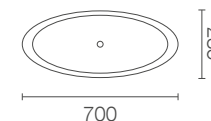

więcej na: www.terraform.pl

KOLORY BAZOWE (wykończenie: mat)

*zbliżony odpowiednik z palety RAL

WYMIARY / KUBATURA

88 670 759

88 699 770

POJEMNOŚĆ / WAGA / MATERIAŁ

20l / 4kg

28l / 6kg

polietylen

MODEL	KOD	WYMIARY (mm)
Soft Oval High 60	88 670 759	ø 600 x 700 h
Soft Oval High 70	88 699 770	ø 700 x 1000 h

DOBRCZE WIEDZIEĆ, ŻE...

100%RECYCLING

WODOODPORNE

ODPORNE
NA
USZKODZENIA
MECHANICZNE