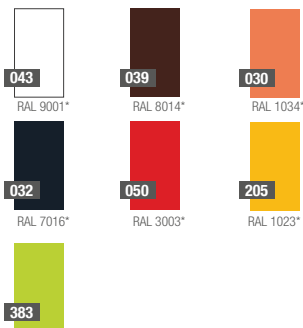

karta produktowa

ETIMA KOLEKCJA **ESPRESSO**

TerraForm
piękno czystej formy

KLASYCZNA I SMUKŁA

Designerska donica kwiatowa o okrągłej podstawie. To podstawa ciekawej aranżacji kwiatowej: żywe kolory i klasyczny kształt sprawiają, że sprawdzi się w dekorowaniu przestrzeni publicznych, domów, ogrodów i tarasów. Zastosowany w produkcji polietylen zapewnia odporność na uszkodzenia i promienie UV, jest również na tyle lekki, by donica mogła być swobodnie przenoszona.

więcej na: www.terraform.pl

KOLORY BAZOWE (wykończenie: mat)

*zbliżony odpowiednik z palety RAL

WYMIARY / KUBATURA

NU 014 050

NU 014 070

NU 014 090

POJEMNOŚĆ / WAGA / MATERIAŁ

50l / 4kg

70l / 5kg

90l / 6kg

polietylen

MODEL	KOD	WYMIARY (mm)
Etima 50	NU 014 050	ø 340 x 500 h
Etima 70	NU 014 070	ø 340 x 700 h
Etima 90	NU 014 090	ø 340 x 900 h

W ZESTAWIE

system uprawny

DOBRCZE WIEDZIEĆ, ŻE...