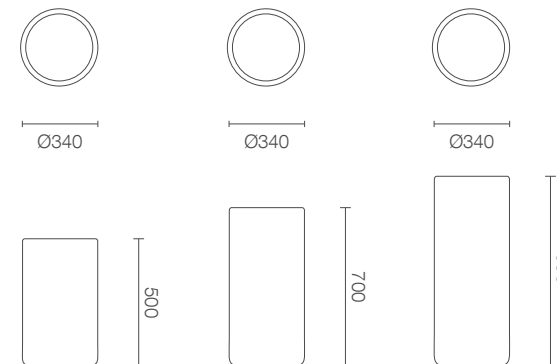

karta produktowa

ETIMA KOLEKCJA **ESPRESSO**

TerraForm
piękno czystej formy

KLASYCZNA I SMUKŁA

Designerska donica kwiatowa o okrągłej podstawie. To podstawa ciekawej aranżacji kwiatowej: żywe kolory i klasyczny kształt sprawiają, że sprawdzi się w dekorowaniu przestrzeni publicznych, domów, ogrodów i tarasów. Zastosowany w produkcji polietylen zapewnia odporność na uszkodzenia i promienie UV, jest również na tyle lekki, by donica mogła być swobodnie przenoszona.

więcej na: www.terraform.pl

KOLORY BAZOWE (wykończenie: mat)

*zbliżony odpowiednik z palety RAL

WYMIARY / KUBATURA

NU 014 050

NU 014 070

NU 014 090

POJEMNOŚĆ / WAGA / MATERIAŁ

50l / 4kg

70l / 5kg

90l / 6kg

polietylen

MODEL	KOD	WYMIARY (mm)
Etima 50	NU 014 050	ø 340 x 500 h
Etima 70	NU 014 070	ø 340 x 700 h
Etima 90	NU 014 090	ø 340 x 900 h

W ZESTAWIE

system uprawny

DOBRCZE WIEDZIEĆ, ŻE...