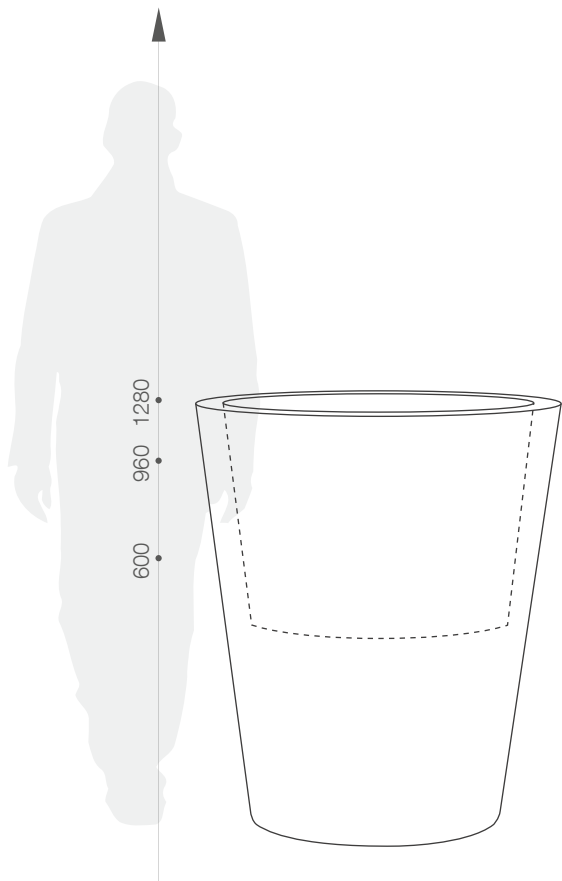

karta produktowa

ELEMA

KOLEKCJA **ESPRESSO**

TerraForm
piękno czystej formy

MODNA PROPOZYCJA

Modna propozycja dla nowoczesnych wnętrz, doskonały przykład niepowtarzalnego wzornictwa. Produkt o okrągłej podstawie i sylwetce delikatnie rozszerzającej się ku górze. Lekka, a jednocześnie wytrzymała i stabilna donica wykonana z polietyleny. Łatwa w konserwacji i wysoce odporna na uszkodzenia mechaniczne oraz wpływ promieni UV.

więcej na: www.terraform.pl

KOLORY BAZOWE (wykończenie: mat)

*zbliżony odpowiednik z palety RAL

WYMIARY / KUBATURA

NU 011 060

NU 011 100

NU 011 130

POJEMNOŚĆ / WAGA / MATERIAŁ

55l / 9kg

100l / 14kg

130l / 19kg

polietylen

MODEL

KOD

WYMIARY (mm)

Elema 60	NU 011 060	Ø 440 x 600 h
Elema 100	NU 011 100	Ø 720 x 960 h
Elema 130	NU 011 130	Ø 960 x 1280 h