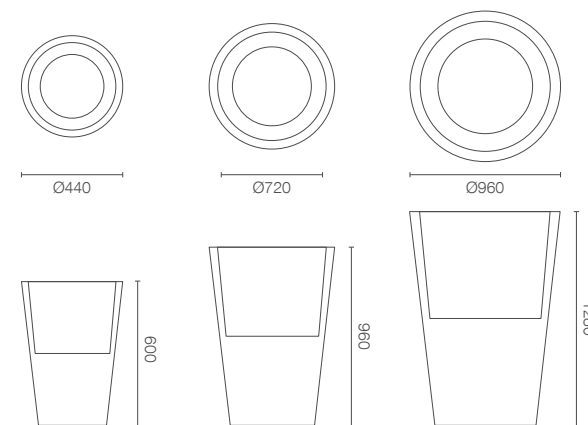

więcej na: www.terraform.pl

KOLORY BAZOWE (wykończenie: mat)

*zbliżony odpowiednik z palety RAL

WYMIARY / KUBATURA

NU 011 060

NU 011 100

NU 011 130

POJEMNOŚĆ / WAGA / MATERIAŁ

55l / 9kg

100l / 14kg

130l / 19kg

polietylen

MODEL

KOD

WYMIARY (mm)

Elema 60	NU 011 060	Ø 440 x 600 h
Elema 100	NU 011 100	Ø 720 x 960 h
Elema 130	NU 011 130	Ø 960 x 1280 h