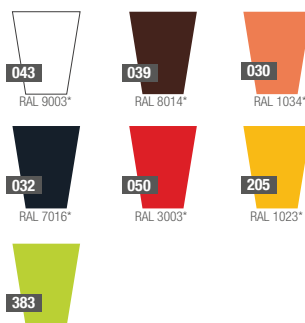

karta produktowa

ELEMA

KOLEKCJA **ESPRESSO**

TerraForm
piękno czystej formy

MODNA PROPOZYCJA

Modna propozycja dla nowoczesnych wnętrz, doskonały przykład niepowtarzalnego wzornictwa. Produkt o okrągłej podstawie i sylwetce delikatnie rozszerzającej się ku górze. Lekka, a jednocześnie wytrzymała i stabilna donica wykonana z polietyleny. Łatwa w konserwacji i wysoce odporna na uszkodzenia mechaniczne oraz wpływ promieni UV.

więcej na: www.terraform.pl

KOLORY BAZOWE (wykończenie: mat)

*zbliżony odpowiednik z palety RAL

WYMIARY / KUBATURA

NU 011 060

NU 011 100

NU 011 130

POJEMNOŚĆ / WAGA / MATERIAŁ

55l / 9kg

100l / 14kg

130l / 19kg

polietylen

MODEL

KOD

WYMIARY (mm)

Elema 60	NU 011 060	Ø 440 x 600 h
Elema 100	NU 011 100	Ø 720 x 960 h
Elema 130	NU 011 130	Ø 960 x 1280 h