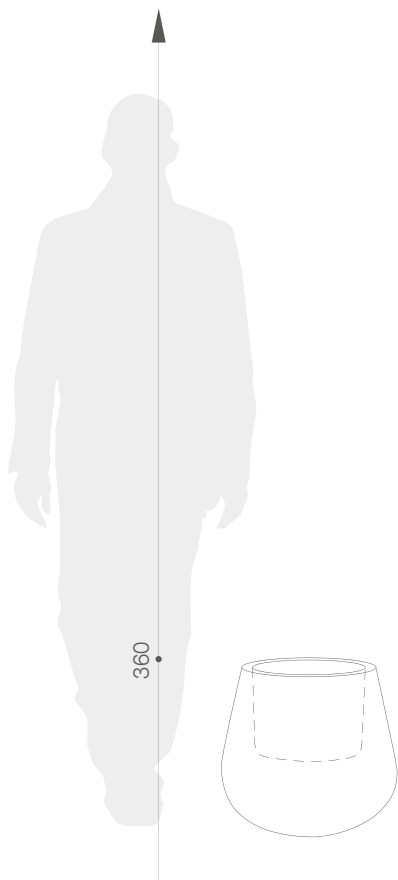

karta produktowa

CONE KOLEKCJA ESPESSO

TerraForm
piękno czystej formy

WYMIARY / KUBATURA

KOLORY BAZOWE (wykończenie: mat)

*zbliżony odpowiednik z palety RAL

89936043

89966043

89984052

POJEMNOŚĆ / WAGA / MATERIAŁ

13l / 2,4kg

13l / 3,6kg

22l / 5,5kg

polietylen

MODEL

KOD

WYMIARY (mm)

Cone 40

89936043

ø 450 x 360 h

Cone 70

89966043

ø 450 x 660 h

Cone 85