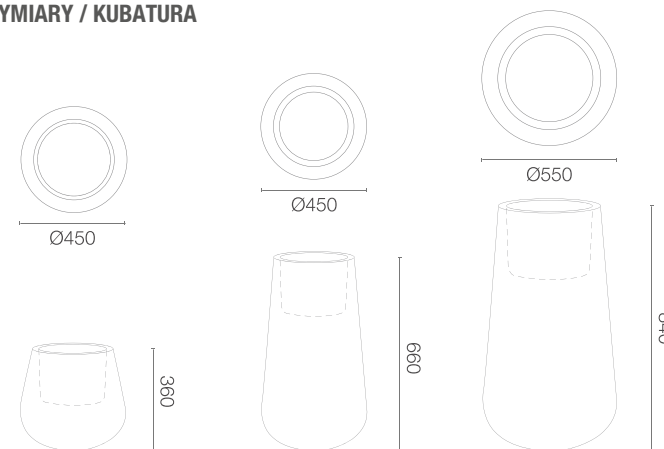

karta produktowa

CONE KOLEKCJA ESPESSO

TerraForm
piękno czystej formy

WYMIARY / KUBATURA

KOLORY BAZOWE (wykończenie: mat)

*zbliżony odpowiednik z palety RAL

89936043

89966043

89984052

POJEMNOŚĆ / WAGA / MATERIAŁ

13l / 2,4kg

13l / 3,6kg

22l / 5,5kg

polietylen

MODEL

KOD

WYMIARY (mm)

Cone 40

89936043

ø 450 x 360 h

Cone 70

89966043

ø 450 x 660 h

Cone 85