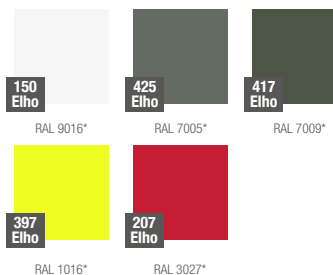

100% RECYCLING

WODOODPORNE

ODPORNE
NA
USZKODZENIA
MECHANICZNE

ODPORNE
NA
ZMIENNE
WARUNKI
ATMOSFERYCZNE

SZEROKA
GAMA
KOLORÓW

KOLORY BAZOWE (wykończenie: mat)

*zbliżony odpowiednik z palety RAL

+48 68 455 62 69 | info@terra-pl.eu