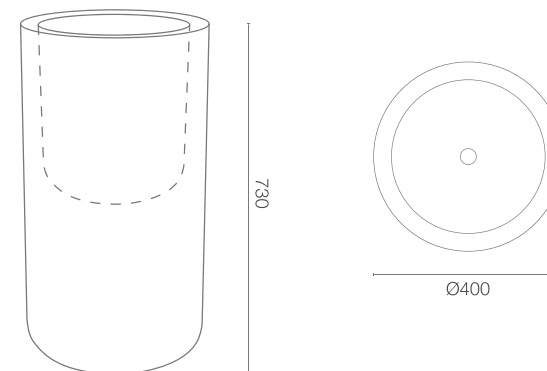

karta produktowa

CILINDER HIGH

KOLEKCJA ESPRESSO

TerraForm
piękno czystej formy

WYMIARY / KUBATURA

34 172 039

POJEMNOŚĆ / WAGA / MATERIAŁ

20l / 4kg

polietylen

MODEL

Cylinder High 40

KOD

34 172 039

WYMIARY (mm)

ø 400 x 730 h

DOBRCZE WIEDZIEĆ, ŻE...