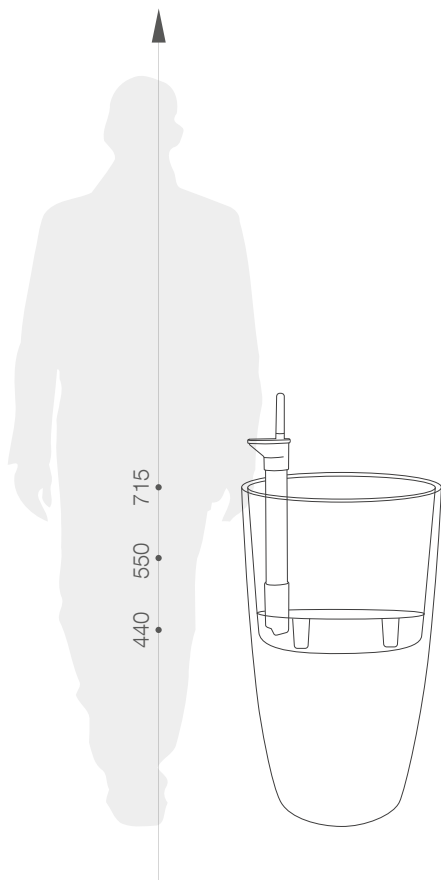

karta produktowa

BRUSSELS DIAMOND HIGH

KOLEKCJA ESPRESSO

TerraForm
piękno czystej formy

KOLORY BAZOWE (wykończenie: błysk)

150
Elho

201
Elho

RAL 9016*

RAL 8019*

*zbliżony odpowiednik z palety RAL

WYMIARY / KUBATURA

Ø270

Ø320

Ø400

440

551

715

83 544 627

83 555 632

83 571 639

POJEMNOŚĆ / WAGA / MATERIAŁ

10l / 1kg

16l / 1,5kg

30l / 2,5kg

polietylen

MODEL

KOD

WYMIARY (mm)

Brussels Diamond High 27	83 544 627	Ø 270 x 440 h
Brussels Diamond High 32	83 555 632	Ø 320 x 551 h
Brussels Diamond High 40	83 571 639	Ø 400 x 715 h

W ZESTAWIE

system uprząwny ALL IN 1