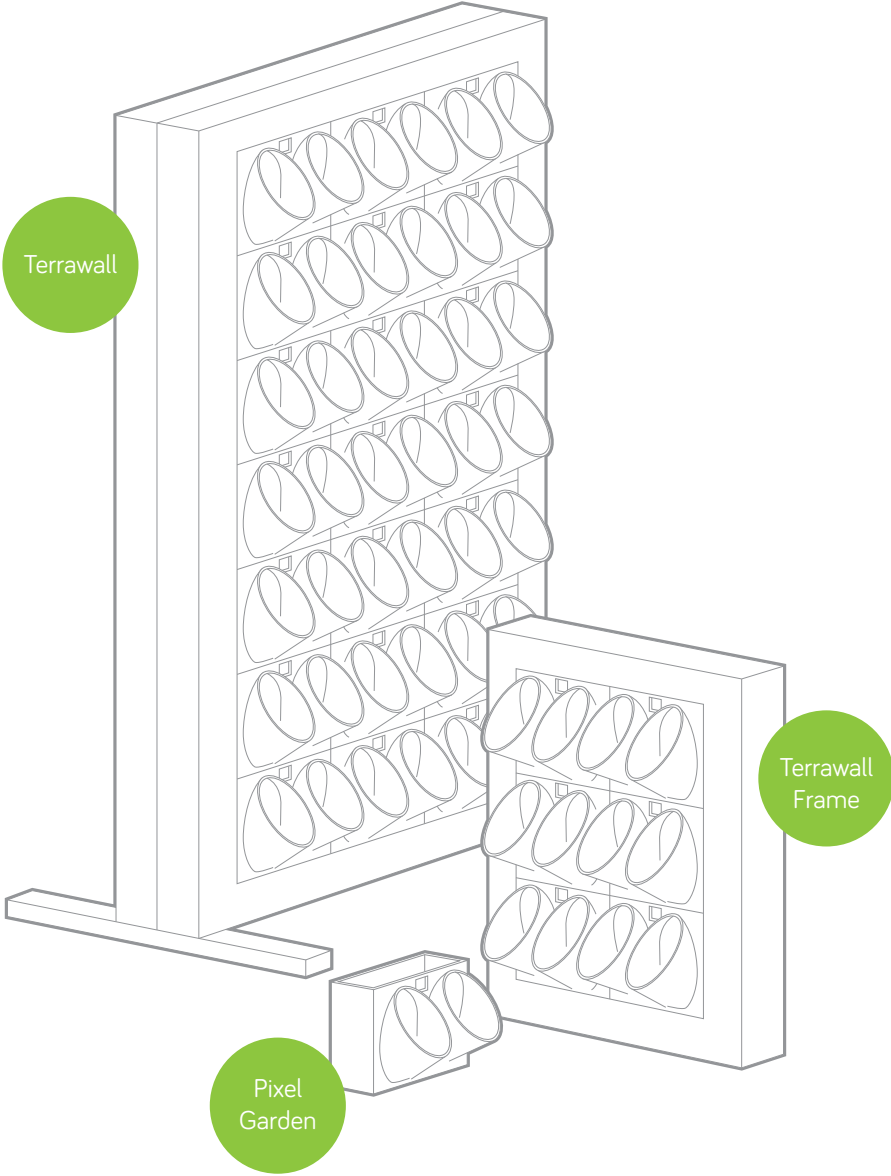

Terrawall GARDEN spot

TerraWall

TerraWall
Frame

Pixel
Garden

Pixel Garden

model	wymiary (cm)	il. roślin*	cena netto
Pixel Garden PG09	19,9 x 12,3 h	2 szt.	15 zł
Pixel Garden PG14	29,85 x 18,6 h	2 szt.	34 zł

Terrawall PG09

model	wymiary (cm)	il. roślin*	cena netto
Terrawall Frame 30 PG09	30 x 35 h	4 szt.	999 zł
Terrawall Frame 50 PG09	50 x 47 h	12 szt.	1 399 zł
Terrawall Frame 60 PG09	70 x 60 h	24 szt.	1 799 zł
Terrawall 120 PG09	90 x 120 h	72 szt.	2 999 zł
Terrawall 120 PG09 DW	90 x 120 h	144 szt.	4 999 zł
Terrawall 180 PG09	130 x 182 h	168 szt.	4 999 zł
Terrawall 180 PG09 DW	130 x 182 h	336 szt.	6 999 zł

Terrawall PG14

model	wymiary (cm)	il. roślin*	cena netto
Terrawall Frame 45 PG14	40 x 47 h	4 szt.	1 399 zł
Terrawall Frame 65 PG14	70 x 65 h	12 szt.	1 999 zł
Terrawall Frame 95 PG14	100 x 85 h	24 szt.	2 999 zł
Terrawall 135 PG14	100 x 140 h	42 szt.	3 999 zł
Terrawall 135 PG14 DW	100 x 140 h	84 szt.	6 999 zł
Terrawall 175 PG14	130 x 178 h	72 szt.	5 999 zł
Terrawall 175 PG14 DW	130 x 178 h	144 szt.	8 999 zł

DW - wersja dwustronna

*cena nie zawiera materiału roślinnego