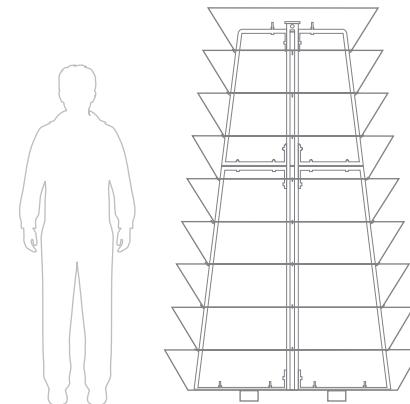

H 1200 ^{1/4}

wymiary					materiał	cena bazowa cena netto (VAT 23%)
mm	mm	poziomy	litry	kg		
Ø 1/4	1200	1355	6	157	17	CYNKOWANA OGNIOWO 1350 zł
						NIERDZEWNA 2750 zł

opcje dodatkowe

↔ O CENĘ WYNAJMU ZAPYTAJ OPIEKUNA HANDLOWEGO

- mal. proszkowe **170 zł**
- sys. nawadniania **220 zł**
- sys. stabilizacyjny **150 zł**
- sys. mobilny **-**
- uszczelka **6 zł/m**
- ukwiecenie **575 zł**

H 2000

wymiary					materiał	cena bazowa cena netto (VAT 23%)
mm	mm	poziomy	litry	kg		
Ø 1200	◇ 1990	≡ 9	💧 1168	📦 124	CYNKOWANA OGNIOWO	4550 zł
					NIERDZEWNA	8250 zł

↔ O CENĘ WYNAJMU ZAPYTAJ OPIEKUNA HANDLOWEGO

opcje dodatkowe

H 2000 ^{1/2}

wymiary					materiał	cena bazowa cena netto (VAT 23%)
mm	mm	poziomy	litry	kg		
Ø ½ 1200	◇ 1990	≡ 9	💧 584	📦 62	CYNKOWANA OGNIOWO	3550 zł
					NIERDZEWNA	5750 zł