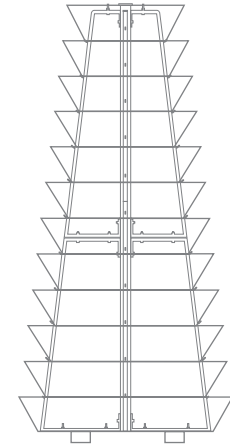

wymiary					materiał	cena bazowa cena netto (VAT 23%)
mm	mm	poziomy	litry	kg		
∅ 1200	◇ 2610	≡ 12	💧 1335	📖 147	CYNKOWANA OGNIOWO	4950 zł
					NIERDZEWNA	8500 zł

opcje dodatkowe

↔ O CENĘ WYNAJMU ZAPYTAJ OPIEKUNA HANDLOWEGO

mal. proszkowe
720 zł

sys. nawadniania
500 zł

sys. stabilizacyjny
150 zł

sys. mobilny
-

uszczelka
6 zł/m

ukwiecenie
2950 zł

H 2400 ^{1/2}

wejście

rynek

chodnik

wymiary					materiał	cena bazowa cena netto (VAT 23%)
mm	mm	poziomy	litry	kg		
∅ ½ 1200	◇ 2610	≡ 12	💧 667	📖 103	CYNKOWANA OGNIOWO	3500 zł
					NIERDZEWNA	6000 zł

opcje dodatkowe

↔ O CENĘ WYNAJMU ZAPYTAJ OPIEKUNA HANDLOWEGO