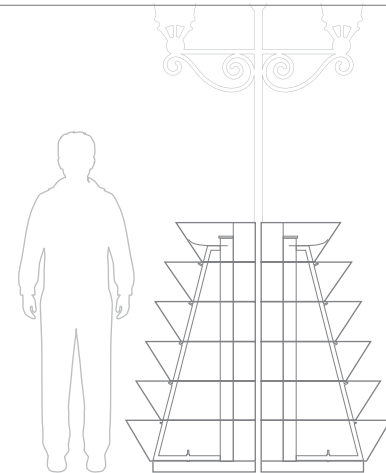

H 1200 ROUND

wymiary					materiał	cena bazowa cena netto (VAT 23%)
mm	mm	poziomy	litry	kg		
Ø ½ 1200	◇ 1355	≡ 6	💧 314	📦 60	CYNKOWANA OGNIOWO	4300 zł
					NIERDZEWNA	6250 zł

opcje dodatkowe

↔ O CENĘ WYNAJMU ZAPYTAJ OPIEKUNA HANDLOWEGO

-  mal. proszkowe **260 zł**
-  sys. nawadniania **240 zł**
-  sys. stabilizacyjny **-**
-  sys. mobilny **-**
-  uszczelka **6 zł/m**
-  ukwiecenie **1590 zł**

H 1200 ^{1/2}

wymiary					materiał	cena bazowa cena netto (VAT 23%)
mm	mm	poziomy	litry	kg		
Ø 1/2	1200	1355	6	314	60	CYNKOWANA OGNIOWO 2150 zł
						NIERDZEWNA 3750 zł