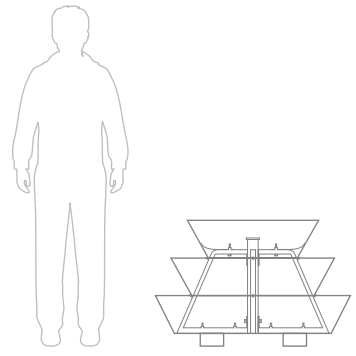

H 750

wymiary					materiał	cena bazowa cena netto (VAT 23%)
mm	mm	poziomy	litry	kg		
Ø 1200	◇ 740	≡ 3	💧 373	📦 58	CYNKOWANA OGNIOWO	1750 zł
					NIERDZEWNA	3375 zł

opcje dodatkowe

- mal. proszkowe 240 zł**
- sys. nawadniania 220 zł**
- sys. stabilizacyjny 150 zł**
- sys. mobilny 300 zł**
- uszczelka 6 zł/m**
- ukwiecenie 910 zł**

↔ O CENĘ WYNAJMU ZAPYTAJ OPIEKUNA HANDLOWEGO

H 1050

wymiary					materiał	cena bazowa cena netto (VAT 23%)
mm	mm	poziomy	litry	kg		
∅ 1050	◇ 1160	≡ 5	💧 397	📦 45	stal	
					CYNKOWANA OGNIOWO	3100 zł
					NIERDZEWNA	4900 zł