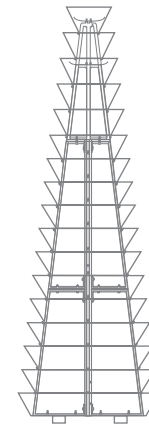

H 3400

wymiary					materiał	cena bazowa
mm	mm	poziomy	litry	kg	stal	cena netto (VAT 23%)
∅ 1200	◇ 3435	≡ 17	💧 1490	📦 190	CYNKOWANA OGNIOWO	5750 zł
					NIERDZEWNA	10250 zł

opcje dodatkowe

↔ O CENĘ WYNAJMU ZAPYTAJ OPIEKUNA HANDLOWEGO