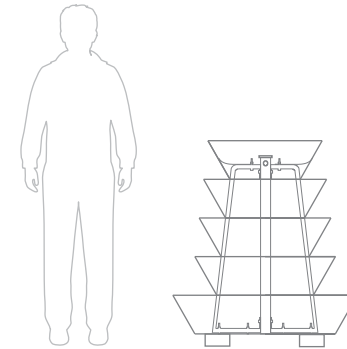

↔ O CENĘ WYNAJMU ZAPYTAJ OPIEKUNA HANDLOWEGO

H 1050

wymiary					materiał	cena bazowa cena netto (VAT 23%)
mm	mm	poziomy	litry	kg		
∅ 1050	◇ 1160	≡ 5	💧 397	📦 45	stal	
					CYNKOWANA OGNIOWO	3100 zł
					NIERDZEWNA	4900 zł

H 1100

wymiary					materiał	cena bazowa cena netto (VAT 23%)
mm	mm	poziomy	litry	kg		
∅ 600	◇ 1010	≡ 6	💧 125	📦 30	stal	
					CYNKOWANA OGNIOWO	990 zł
					NIERDZEWNA	1750 zł

opcje dodatkowe

- mał. proszkowe **w cenie**
- sys. nawadniania **250 zł**
- sys. stabilizacyjny **-**
- sys. mobilny **150 zł**
- uszczelka **6 zł/m**
- ukwiecenie **700 zł**