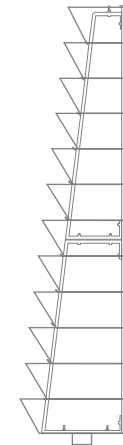

H 1200 ^{1/4}

wymiary					materiał	cena bazowa cena netto (VAT 23%)
mm	mm	poziomy	litry	kg		
Ø 1/4	1200	1355	6	157	17	CYNKOWANA OGNIOWO 1350 zł
						NIERDZEWNA 2750 zł

opcje dodatkowe

↔ O CENĘ WYNAJMU ZAPYTAJ OPIEKUNA HANDLOWEGO

rynek

chodnik

wymiary					materiał	cena bazowa cena netto (VAT 23%)
mm	mm	poziomy	litry	kg		
∅ ½ 1200	◇ 2610	≡ 12	💧 667	📖 103	CYNKOWANA OGNIOWO	3500 zł
					NIERDZEWNA	6000 zł

opcje dodatkowe

↔ O CENĘ WYNAJMU ZAPYTAJ OPIEKUNA HANDLOWEGO

mal. proszkowe
520 zł

sys. nawadniania
400 zł

sys. stabilizacyjny
150 zł

sys. mobilny
-

uszczelka
6 zł/m

ukwiecenie
1600 zł

H 3000

wymiary					materiał	cena bazowa
mm	mm	poziomy	litry	kg	stal	cena netto (VAT 23%)
∅ 1200	◇ 3105	≡ 15	💧 1390	📦 175	CYNKOWANA OGNIOWO	5350 zł
					NIERDZEWNA	9750 zł

opcje dodatkowe

↔ O CENĘ WYNAJMU ZAPYTAJ OPIEKUNA HANDLOWEGO

H 3400

wymiary					materiał	cena bazowa
mm	mm	poziomy	litry	kg	stal	cena netto (VAT 23%)
∅ 1200	◇ 3435	≡ 17	💧 1490	📦 190	CYNKOWANA OGNIOWO	5750 zł
					NIERDZEWNA	10250 zł