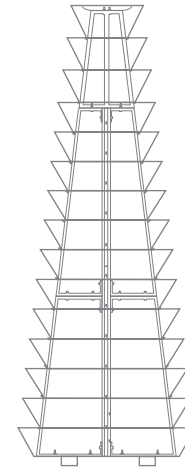

rynek

chodnik

wymiary					materiał	cena bazowa cena netto (VAT 23%)
mm	mm	poziomy	litry	kg		
∅ ½ 1200	◇ 2610	≡ 12	💧 667	📖 103	CYNKOWANA OGNIOWO	3500 zł
					NIERDZEWNA	6000 zł

opcje dodatkowe

↔ O CENĘ WYNAJMU ZAPYTAJ OPIEKUNA HANDLOWEGO

mal. proszkowe
520 zł

sys. nawadniania
400 zł

sys. stabilizacyjny
150 zł

sys. mobilny
-

uszczelka
6 zł/m

ukwiecenie
1600 zł

H 3000

wymiary					materiał	cena bazowa
mm	mm	poziomy	litry	kg	stal	cena netto (VAT 23%)
∅ 1200	◇ 3105	≡ 15	💧 1390	📦 175	CYNKOWANA OGNIOWO	5350 zł
					NIERDZEWNA	9750 zł

opcje dodatkowe

↔ O CENĘ WYNAJMU ZAPYTAJ OPIEKUNA HANDLOWEGO

H 3400

wymiary					materiał	cena bazowa
mm	mm	poziomy	litry	kg	stal	cena netto (VAT 23%)
∅ 1200	◇ 3435	≡ 17	💧 1490	📦 190	CYNKOWANA OGNIOWO	5750 zł
					NIERDZEWNA	10250 zł