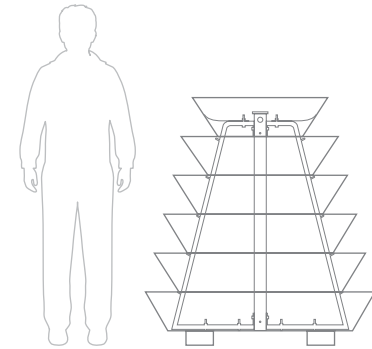

H 1100

wymiary					materiał	cena bazowa cena netto (VAT 23%)
mm	mm	poziomy	litry	kg		
∅ 600	◇ 1010	≡ 6	💧 125	📦 30	stal	
					CYNKOWANA OGNIOWO	990 zł
					NIERDZEWNA	1750 zł

opcje dodatkowe

- mał. proszkowe **w cenie**
- sys. nawadniania **250 zł**
- sys. stabilizacyjny **-**
- sys. mobilny **150 zł**
- uszczelka **6 zł/m**
- ukwiecenie **700 zł**

↔ O CENĘ WYNAJMU ZAPYTAJ OPIEKUNA HANDLOWEGO

H 1200

wymiary					materiał	cena bazowa cena netto (VAT 23%)
mm	mm	poziomy	litry	kg		
Ø 1200	◇ 1355	≡ 6	💧 668	📦 86	CYNKOWANA OGNIOWO	3700 zł
					NIERDZEWNA	5250 zł

H 1200 ROUND

wymiary					materiał	cena bazowa cena netto (VAT 23%)
mm	mm	poziomy	litry	kg		
Ø ½ 1200	◇ 1355	≡ 6	💧 314	📦 60	CYNKOWANA OGNIOWO	4300 zł
					NIERDZEWNA	6250 zł

opcje dodatkowe

↔ O CENĘ WYNAJMU ZAPYTAJ OPIEKUNA HANDLOWEGO