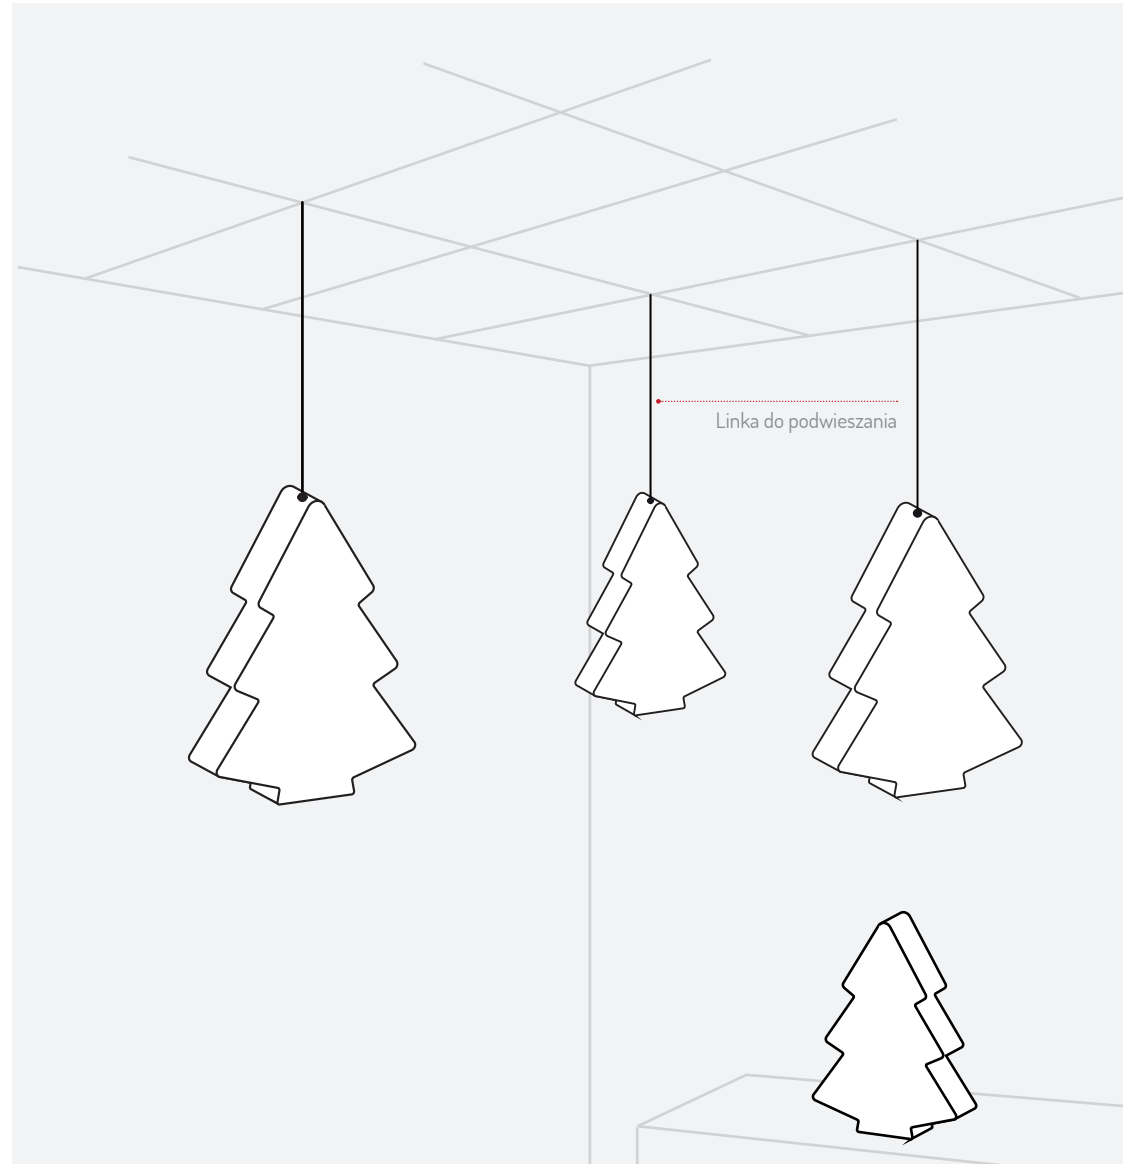

## Kompatybilny

z mocowaniem kwietników  
W600 i Jiflor (na lampy)

Mocowanie Kevina na lampę standard

Mocowanie Kevina na lampę (kwietnika W600,  
Jiflor 600 ) extra

## SYSTEM MOCOWANIA

Sposób ekspozycji:  
wolnostojący, na podłożu lub do podwieszenia