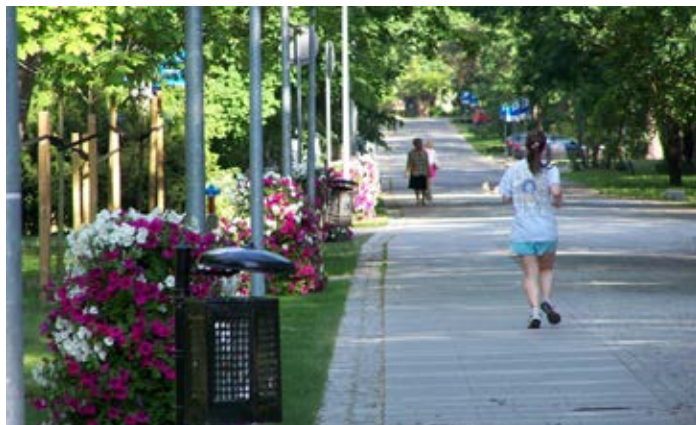

Konstancin-Jeziorna rozkwitł!

Tym razem Kompleksowa Usługa firmy Terra® została zrealizowana w mieście Konstancin-Jeziorna.

Wieże kwiatowe przyjechały do miasta dokładnie we wtorek 15 maja. Oczywiście kwietniki obsadzono roślinami wiele tygodni temu, pod okiem fachowców nabierały odpowiednich kolorów i rozmiarów.

Władze miasta zdecydowały się na ukwiecenie 4 konstrukcji H1200, które już wcześniej zakupiły od firmy Terra® oraz na dokupieniu 13 nowych konstrukcji kwiatowych H1100.

Firma w porozumieniu z Klientem do ukwiecenia dwunastu konstrukcji zakupionych w tym roku wybrała kompozycje kwiatowe złożone z surfinii białej i purpurowej (wariant ukwiecenia A108) oraz jedną konstrukcję złożoną z surfinii białej (wariant ukwiecenia A104). Do ukwiecenia 4 wież kwiatowych, które miasto już posiadało wykorzystano surfinię: jasnofioletową (wariant ukwiecenia A105), bordową (wariant ukwiecenia A106) i dwukolorową kompozycje z surfinii białej i burgundowej (wariant ukwiecenia A107).

Wieże kwiatowe są smukłymi konstrukcjami, które stanowią atrakcyjną dekorację przestrzeni miejskiej. Ze względu na swoją budowę znakomicie komponują się na wąskich chodnikach i alejach. Świetnym przykładem jest na to właśnie Konstancin-Jeziorna, gdzie na Placu Zdrojowym (przy pomniku Jana Pawła II i ul. Sienkiewicza), a także na ul. Wilanowska, ul. Piłsudskiego i na Placu ZZM prezentują się już konstrukcje kwietnikowe firmy Terra®. To także idealne narzędzie do skutecznej i szybkiej aranżacji ciągów komunikacyjnych.