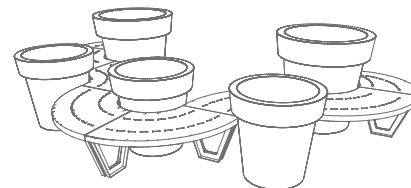

# ZASTOSOWANE NARZĘDZIA

45x | kwietników na lampy  
**W600/2**

8x | skrzyń kwiatowych  
**A650**

43x | skrzynie kwiatowe  
**A1000**

6x | skrzyń kwiatowych  
**A1200**

8x | wież kwiatowych  
**H1200**

6x | wież kwiatowych  
**H2000**

4x | donice XXL  
**Gianto 120**

6x | donic XXL  
**Gianto 95**

1x | ławka do Gianto  
**Zestaw Triple**

1x | ławka do Gianto  
**Zestaw Quintus**

Dane na rok: 2014 r. - 2020 r.