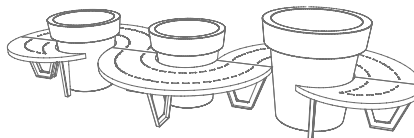

# ZASTOSOWANE NARZĘDZIA

45x | kwietników na lampy  
**W600/2**

8x | skrzyń kwiatowych  
**A650**

43x | skrzynie kwiatowe  
**A1000**

6x | skrzyń kwiatowych  
**A1200**

8x | wież kwiatowych  
**H1200**

6x | wież kwiatowych  
**H2000**

4x | donice XXL  
**Gianto 120**

6x | donic XXL  
**Gianto 95**

1x | ławka do Gianto  
**Zestaw Triple**

1x | ławka do Gianto  
**Zestaw Quintus**

Dane na rok: 2014 r. - 2020 r.