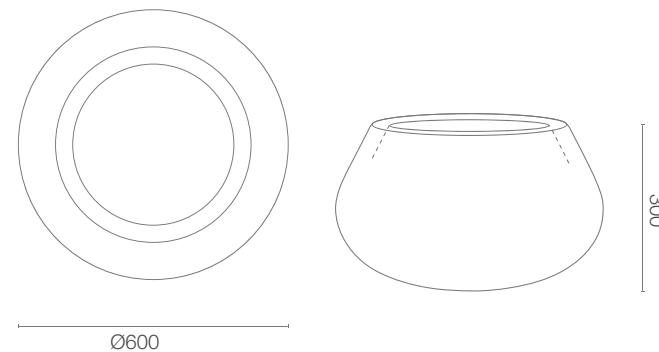

karta produktowa

CONE BOWL

KOLEKCJA GLOBE

TerraForm
piękno czystej formy

WYMIARY / KUBATURA

KOLORY BAZOWE (wykończenie: mat)

*zbliżony odpowiednik z palety RAL

89930058

POJEMNOŚĆ / WAGA / MATERIAŁ

22l / 6kg

polietylen

MODEL

Cone Bowl 60

KOD

89930058

WYMIARY (mm)