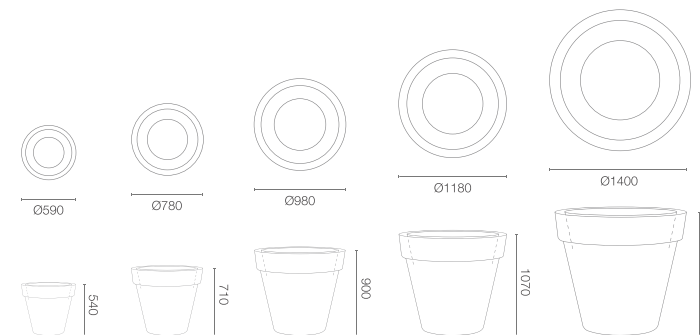

karta produktowa

# ROUND

### WYMIARY / KUBATURA

### POJEMNOŚĆ / WAGA / MATERIAŁ

78l / 4kg	180l / 8kg	360l / 14kg	625l / 24kg	1080l / 32kg
polietylen				

MODEL	KOD	WYMIARY (mm)
Round 60	84 054 060	ø 600 x 540 h
Round 80	84 071 080	ø 800 x 710 h
Round 100	84 089 100	ø 1000 x 890 h
Round 120	84 107 120	ø 1200 x 1070 h
Round 140	84 123 136	ø 1400 x 1230 h