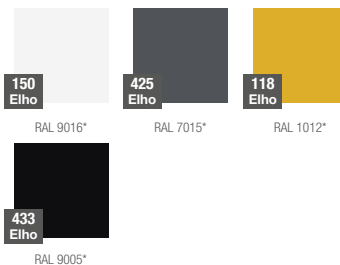

### WYMIARY / KUBATURA

### KOLORY BAZOWE (wykończenie: mat)

\*zblizony odpowiednik z palety RAL

84 054 060    84 071 080    84 089 100    84 107 120    84 123 136