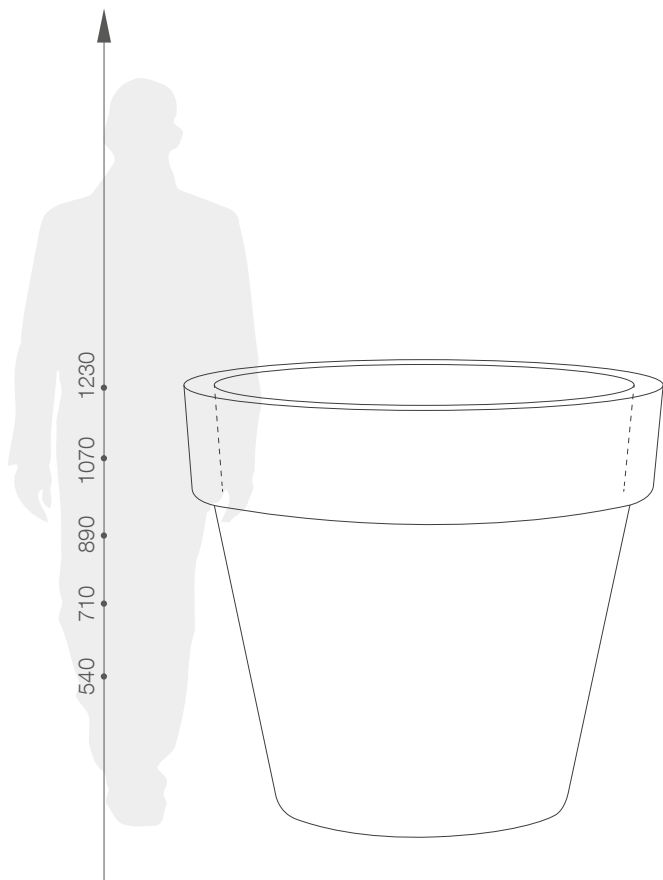

karta produktowa

# ROUND

### WYMIARY / KUBATURA

### POJEMNOŚĆ / WAGA / MATERIAŁ

78l / 4kg	180l / 8kg	360l / 14kg	625l / 24kg	1080l / 32kg
polietylen				

MODEL	KOD	WYMIARY (mm)
Round 60	84 054 060	ø 600 x 540 h
Round 80	84 071 080	ø 800 x 710 h
Round 100	84 089 100	ø 1000 x 890 h
Round 120	84 107 120	ø 1200 x 1070 h
Round 140	84 123 136	ø 1400 x 1230 h