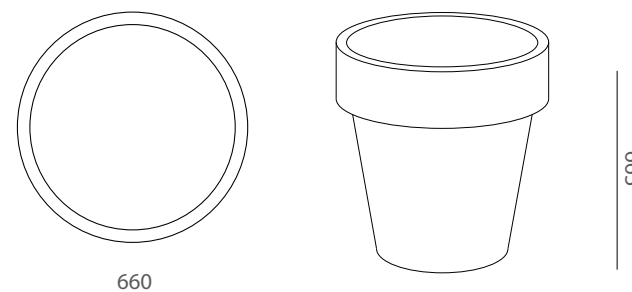

karta produktowa

IBELA KOLEKCJA CLASSIC

WYMIARY / KUBATURA

KOLORY BAZOWE (wykończenie: mat)

*zbliżony odpowiednik z palety RAL

TE 034 070

POJEMNOŚĆ / WAGA / MATERIAŁ

126l / 85kg

beton syntetyczny

MODEL

Ibela 70

KOD

TE 034 070

WYMIARY (mm)

ø 660 x 665 h

DOBRCZE WIEDZIEĆ, ŻE...