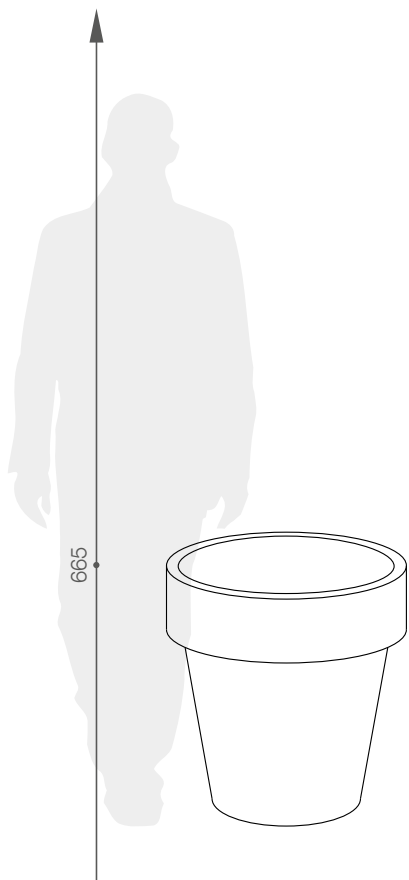

karta produktowa

IBELA KOLEKCJA CLASSIC

WYMIARY / KUBATURA

KOLORY BAZOWE (wykończenie: mat)

*zbliżony odpowiednik z palety RAL

TE 034 070

POJEMNOŚĆ / WAGA / MATERIAŁ

126l / 85kg

beton syntetyczny

MODEL

Ibela 70

KOD

TE 034 070

WYMIARY (mm)

ø 660 x 665 h

DOBRCZE WIEDZIEĆ, ŻE...