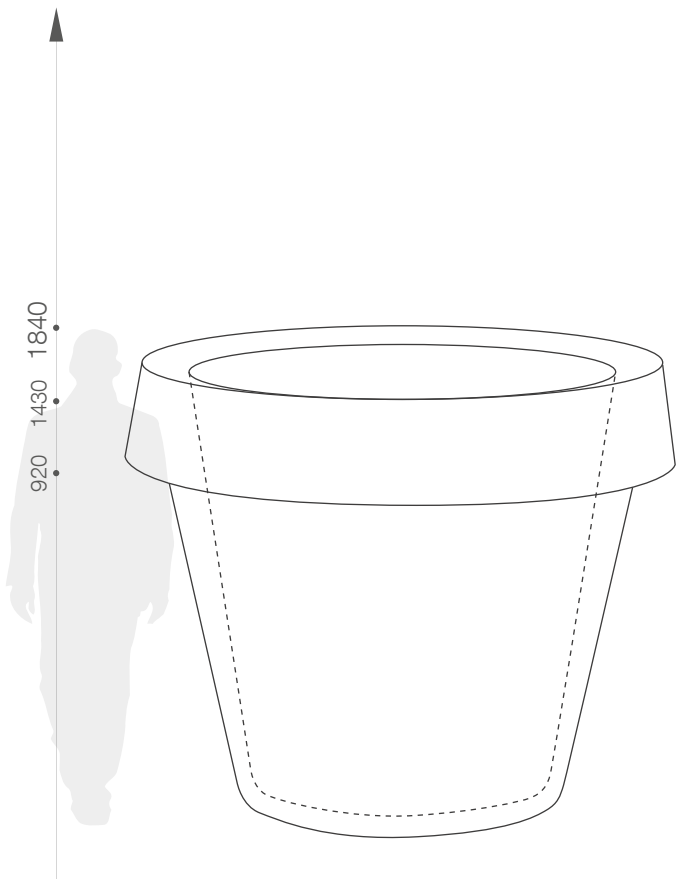

karta produktowa

GIO TONDO KOLEKCJA CLASSIC

KOLORY BAZOWE (wykończenie: mat)

KOLORY LAKIERU (wykończenie: błysk)

*zblizony odpowiednik z palety RAL

WYMIARY / KUBATURA

SD SFC 090

SD SFC 130

SD SFC 180

POJEMNOŚĆ / WAGA / MATERIAŁ

700l / 20kg

1250l / 55kg

4100l / 100kg

polietylen

MODEL	KOD	WYMIARY (mm)
Gio Tondo 110	SD SFC 090	ø 1100 x 920 h
Gio Tondo 145	SD SFC 130	ø 1450 x 1430 h
Gio Tondo 210	SD SFC 180	ø 2100 x 1840 h