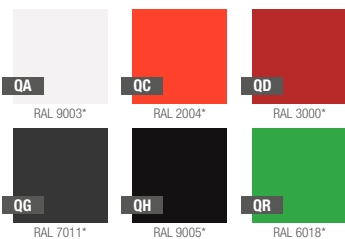

karta produktowa

GIO TONDO KOLEKCJA CLASSIC

KOLORY BAZOWE (wykończenie: mat)

KOLORY LAKIERU (wykończenie: błysk)

*zblizony odpowiednik z palety RAL

WYMIARY / KUBATURA

SD SFC 090

SD SFC 130

SD SFC 180

POJEMNOŚĆ / WAGA / MATERIAŁ

700l / 20kg

1250l / 55kg

4100l / 100kg

polietylen

MODEL	KOD	WYMIARY (mm)
Gio Tondo 110	SD SFC 090	ø 1100 x 920 h
Gio Tondo 145	SD SFC 130	ø 1450 x 1430 h
Gio Tondo 210	SD SFC 180	ø 2100 x 1840 h