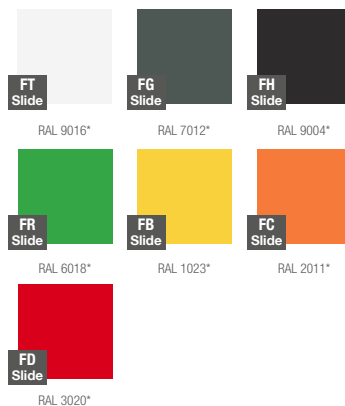

karta produktowa

GIO TONDO KOLEKCJA CLASSIC

KOLORY BAZOWE (wykończenie: mat)

KOLORY LAKIERU (wykończenie: błysk)

*zblizony odpowiednik z palety RAL

WYMIARY / KUBATURA

SD SFC 090

SD SFC 130

SD SFC 180

POJEMNOŚĆ / WAGA / MATERIAŁ

700l / 20kg

1250l / 55kg

4100l / 100kg

polietylen

MODEL	KOD	WYMIARY (mm)
Gio Tondo 110	SD SFC 090	ø 1100 x 920 h
Gio Tondo 145	SD SFC 130	ø 1450 x 1430 h
Gio Tondo 210	SD SFC 180	ø 2100 x 1840 h