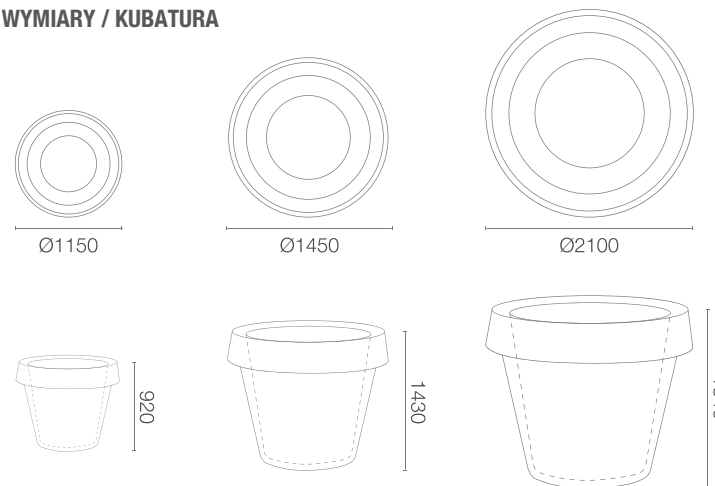

karta produktowa

GIO TONDO KOLEKCJA CLASSIC

KOLORY BAZOWE (wykończenie: mat)

KOLORY LAKIERU (wykończenie: błysk)

*zblizony odpowiednik z palety RAL

WYMIARY / KUBATURA

SD SFC 090

SD SFC 130

SD SFC 180

POJEMNOŚĆ / WAGA / MATERIAŁ

700l / 20kg

1250l / 55kg

4100l / 100kg

polietylen

MODEL	KOD	WYMIARY (mm)
Gio Tondo 110	SD SFC 090	ø 1100 x 920 h
Gio Tondo 145	SD SFC 130	ø 1450 x 1430 h
Gio Tondo 210	SD SFC 180	ø 2100 x 1840 h