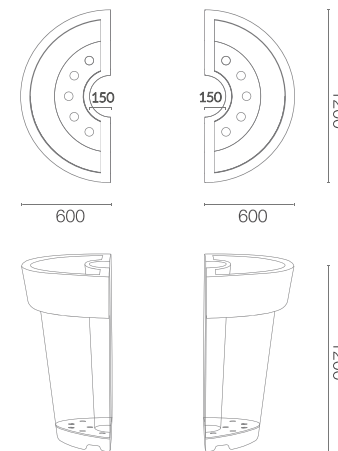

karta produktowa

EXTRAVASE 1/2 VOLTA KOLEKCJA CLASSIC

TerraForm
piękno czystej formy

1200

KOLORY BAZOWE (wykończenie: mat)

*zbliżony odpowiednik z palety RAL

WYMIARY / KUBATURA

AT 059 120

POJEMNOŚĆ / WAGA / MATERIAŁ

362l / 22kg

polietylen

MODEL

Extravase 1/2 Volta 120

KOD

AT 059 120

WYMIARY (mm)

ø 1200 x 1200 h

W ZESTAWIE (*OPCJA DODATKOWA)

systemy mocowań

system podwójnego dna

DOBRCZE WIEDZIEĆ, ŻE...

100% RECYCLING

WODOODPORNE

ODPORNE
NA
USZKODZENIA
MECHANICZNE