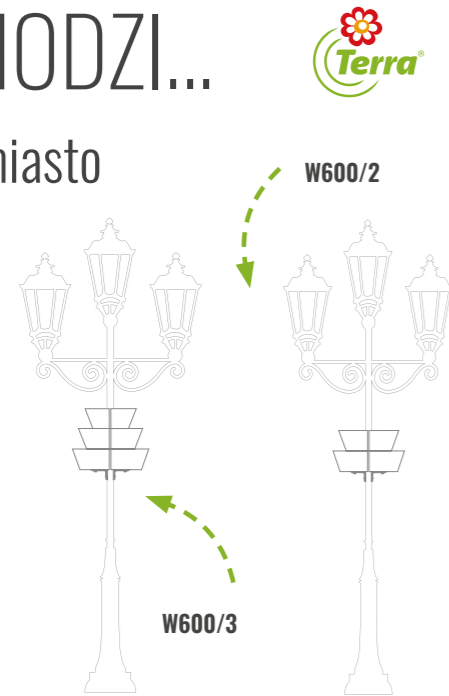

WIEŻE KWIATOWE H2000, KWIETNIKI NA LAMPĘ W600/3

KWIETNIKI NA LAMPY W600/2, DONICA XXL GIANTO TABLO

WIEŻE KWIATOWE H1200, FOTO- ZARZĄD OCZYSZCZANIA MIASTA

NADCHODZI...

Przygotuj miasto na **LATO!**

Nie przegap okazji, by wiosenne kwiaty pojawiły się w Twoim otoczeniu!

www.wiezekwiatowe.pl

Po okresie wiosennym wyjmij wkładkę i wymień ją na wcześniej przygotowaną, letnią kompozycję!

Z WKŁADKĄ UPRAWNĄ ZMIENISZ UKWIECENIE W 10 sekund

Z WKŁADKĄ UPRAWNĄ ZYSKujesz NATYCHMIASTOWY EFEKT WIZUALNY

DATA NADANIA:
18.04.2024 r

miejsce na dane adresowe lub etykiety 42x70 mm

DONICE GIANTO CLASSIC 80, 95, 120

KASKADA H1150/750

NOWOŚĆ - PROMOCJA

WIOSENNE DEKORACJE ażurowe

Zobacz nasze sprawdzone propozycje!